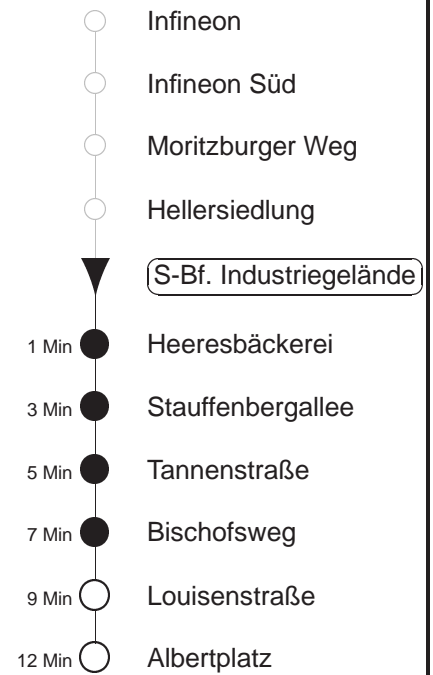

# EV7/8

Bau Königsbrücker Straße  
gültig ab 09.07.24

Trachenberger Str. 40 · 01129 Dresden  
Service: 0351 857-1011 · www.dvb.de

Richtung: **Albertplatz** Haltestelle: **S-Bf. Industriegelände**

Stunden	Minuten									
<b>DIENSTAG, 09.07. bis FREITAG, 12.07.24</b>										
<b>4</b>	11	33	42	52						
<b>5</b>	01	11	21	32	44	54				
<b>6.....18</b>	01	08	14	21	28	34	41	48	54	
<b>19</b>	01	08	14	20	25	30	37	44	51	59
<b>20.....21</b>	06	14	21	29	36	44	51	59		
<b>22</b>	06	21	41	51						
<b>23</b>	11	21	41	51						
<b>0</b>	11	21	41	47	◇					
<b>1.....3</b>	05	◇	17	35	◇	45	◇			
<b>SONNABEND, 13.07.24</b>										
<b>4.....6</b>	12	42								
<b>7</b>	12	42	56							
<b>8</b>	11	28	36	43	51	58				
<b>9</b>	06	13	21	28	36	43	51	58		
<b>10</b>	06	14	21	28	34	41	48	54		
<b>11.....17</b>	01	08	14	21	28	34	41	48	54	
<b>18</b>	01	08	14	21	28	35	43	51	59	
<b>19.....21</b>	06	14	21	29	36	44	51	59		
<b>22</b>	06	14	21	29	41	51				
<b>23</b>	11	21	41	51						
<b>0</b>	11	21	41	47						
<b>1.....3</b>	05	15	35	45						
<b>SONNTAG, 14.07.24</b>										
<b>4.....8</b>	12	42								
<b>9</b>	11	26	41	51						
<b>10.....11</b>	01	11	21	31	41	51				
<b>12</b>	01	11	21	29	37	44	52	59		
<b>13.....19</b>	07	14	22	29	37	44	52	59		
<b>20</b>	07	14	22	29	34	41	48	56		
<b>21</b>	03	11	18	26	33	41	51			
<b>22.....0</b>	11	21	41	51						
<b>1.....2</b>	17									

◇ = verkehrt nur in den Nächten vor Samstag, vor Sonntag und vor Feiertag