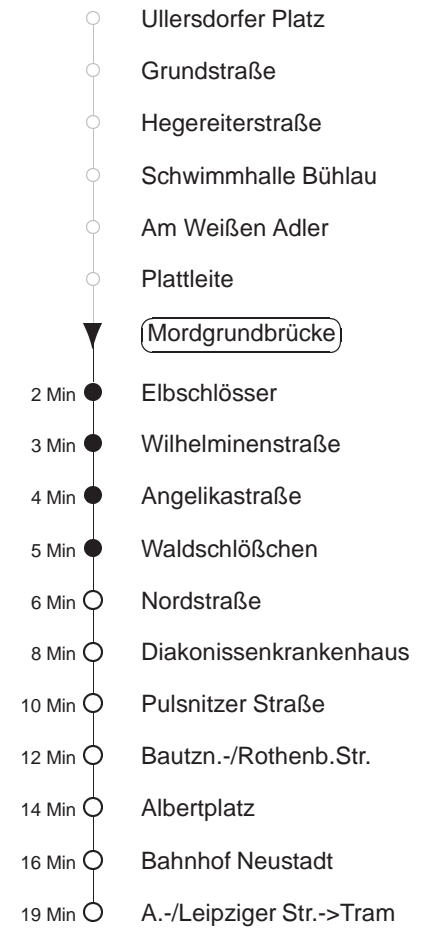

Richtung: **A./Leipziger-Str.**

Haltestelle: **Mordgrundbrücke**

Stunden	Minuten	
MONTAG bis FREITAG		
4	16	45
5	08	28 38 48 58
6	08	18 25 30 35 41 48 55
7	01	08 13 18 23 28 35 42 49 56
8	04	11 19 26 34 41 48 58
9.....12	08	18 28 38 48 58
13	08	18 25 33 40 48 55
14	03	10 18 25 33 40 48 55
15	03	10 17 24 30 37 44 50 57
16	04	10 17 24 30 37 44 50 57
17	04	10 18 25 33 40 48 58
18	08	18 28 38 49 59
19	09	17 24 38 53
20.....21	08	23 38 53
22	16	31 46
23	16	46
0.....2	16	46◊
3	16	46
SONNABEND		
4.....7	16	46
8	14	29 39 54
9.....19	09	19 29 39 49 59
20	09	19 29 39 53
21	08	23 38 53
22	04	16 31 46
23.....1	06	16 36 46
2	06	16 46
3	16	46
SONN- und FEIERTAG		
4.....8	16	46
9	15	38 53
10.....12	08	23 38 53
13	08	19 29 39 49 59
14.....17	09	19 29 39 49 59
18	09	23 38 53
19.....20	08	23 38 53
21	16	31 46
22.....23	16	46
0.....2	16	46◊
3	16	46

◊ = verkehrt nur in den Nächten vor Samstag, vor Sonntag und vor Feiertag