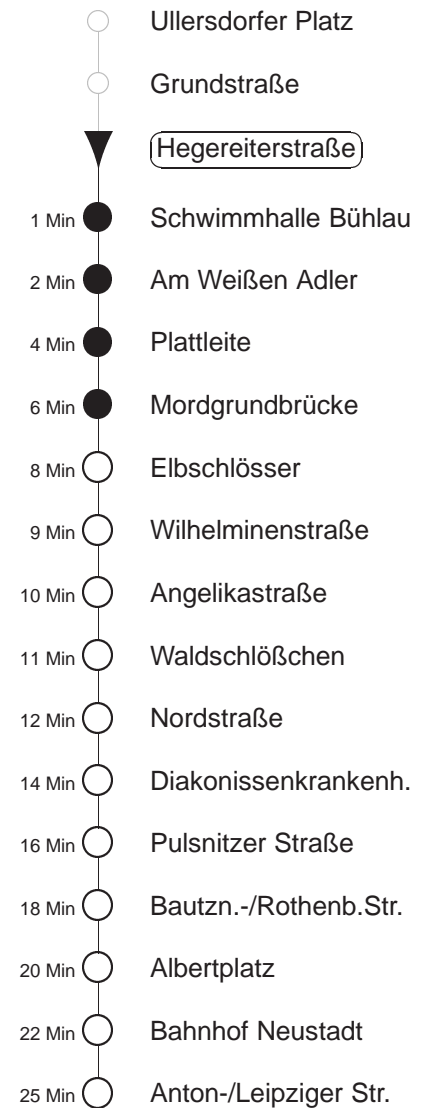

Richtung: **A./Leipziger-Str.**

Haltestelle: **Hegereiterstraße**

Stunden	Minuten	
MONTAG bis FREITAG		
4	12	41
5	02	22 32 42 52
6	02	12 19 24 28 34 41 48 54
7	01	06 11 16 21 28 35 42 49 57
8	04	12 19 27 34 42 52
9.....12	02	12 22 32 42 52
13	02	12 19 27 34 42 49 57
14	04	12 19 27 34 42 49 57
15.....16	04	11 18 24 31 38 44 51 58
17	04	12 19 27 34 42 52
18	02	12 22 32 42 52
19	03	11 18 32 47
20.....21	02	17 32 47
22	12	25 42
23	12	42
0.....2	12	42◊
3	12	42
SONNABEND		
4.....7	12	42
8	08	23 33 48
9.....16	03	13 23 33 43 53
17	03	17 26 32 47 56
18.....20	02	17 32 47
21	02	17 32 47 57
22	12	25 42
23.....1	02	12 32 42
2	02	12 42
3	12	42
SONN- und FEIERTAG		
4.....8	12	42
9	08	32 47
10.....12	02	17 32 47
13	02	13 23 33 43 53
14.....16	03	13 23 33 43 53
17	03	13 23 33 42 52
18.....20	02	17 32 47
21	12	25 42
22.....23	12	42
0.....2	12	42◊
3	12	42

◊ = verkehrt nur in den Nächten vor Samstag, vor Sonntag und vor Feiertag