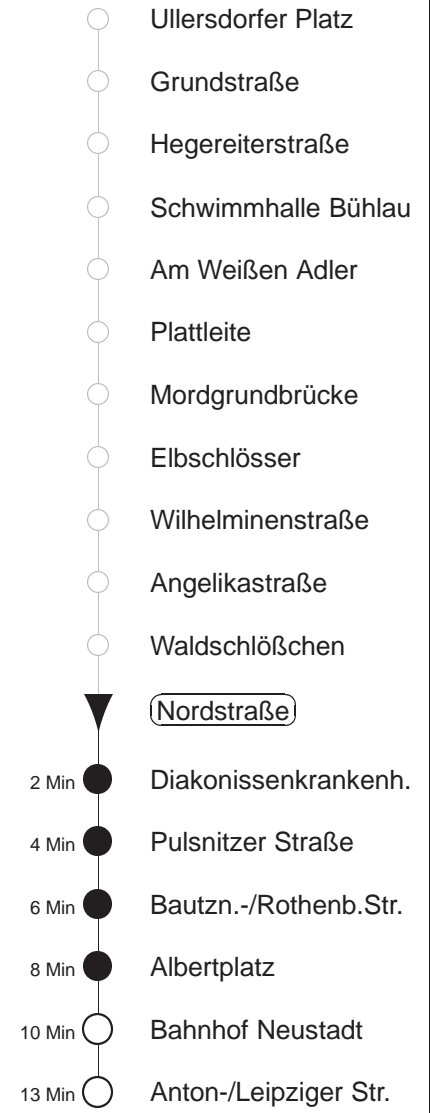

* = bis Anton-/Leipziger Str. (Eisenbahnstraße), dort Umstieg zur Straßenbahn
◇ = verkehrt nur in den Nächten vor Samstag, vor Sonntag und vor Feiertag