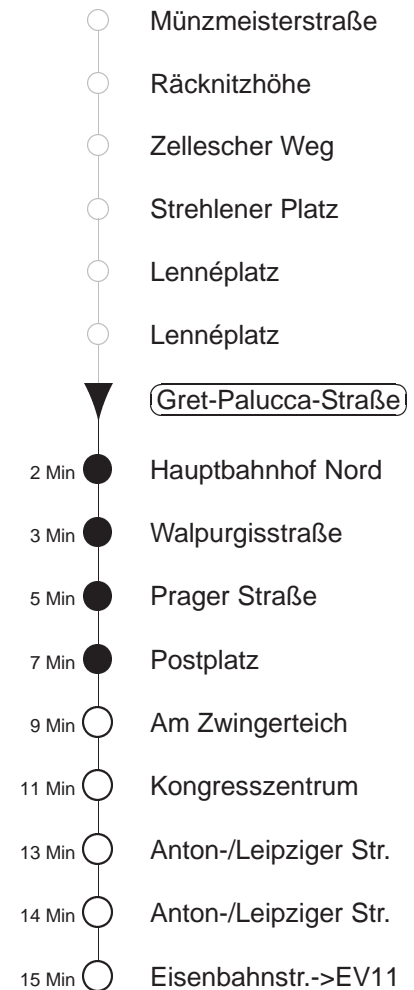

Richtung: Bühlau		Haltestelle: Gret-Palucca-Straße	
Stunden	Minuten		
MONTAG bis FREITAG			
4	02* 32*		
5	02* 26* 46*		
6	06* 24* 34* 44* 54*		
7.....18	04* 14* 24* 34* 44* 54*		
19	04* 14* 24* 34* 48*		
20	03* 18* 33* 48*		
21	03* 18* 33* 37A 48*		
22	03* 18* 32* 52A		
23.....0	02* 32*		
1.....3	02◇* 32*		
SONNABEND			
4.....7	02* 32*		
8	02* 32* 48*		
9	03* 18* 33* 48*		
10	03* 14* 24* 34* 44* 54*		
11.....17	04* 14* 24* 34* 44* 54*		
18	04* 14* 24* 34* 48*		
19.....20	03* 18* 33* 48*		
21	03* 18* 22A 33* 48*		
22	03* 18* 32* 52A		
23.....3	02* 32*		
SONN- und FEIERTAG			
4.....8	02* 32*		
9	02* 32* 48*		
10.....18	03* 18* 33* 48*		
19	03* 18* 22A 33* 48*		
20	03* 18* 33* 48*		
21	03* 18* 32* 52A		
22.....0	02* 32*		
1.....3	02◇* 32*		

* = ab Anton-/Leipziger Straße zur Haltestelle Eisenbahnstraße, dort Umstieg zum Ersatzbus Richtung Bühlau
 A = verkehrt bis Anton-/Leipziger Str.
 ◇ = verkehrt nur in den Nächten vor Samstag, vor Sonntag und vor Feiertag