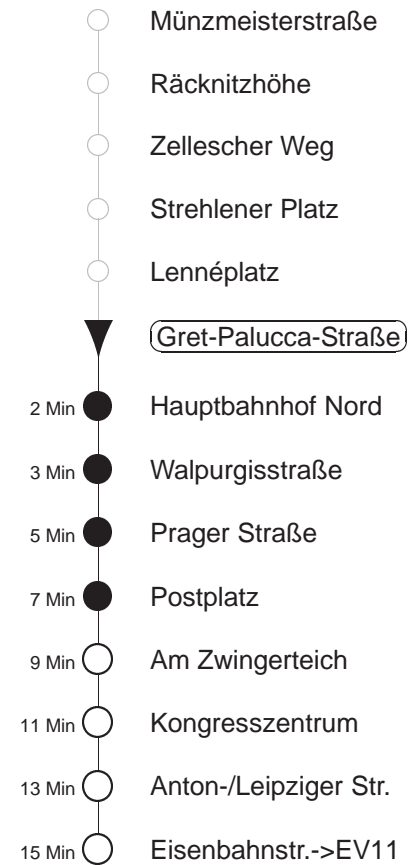

11

Silvesterfahrplan
gültig ab 27.12.24

Trachenberger Str. 40 · 01129 Dresden
Service: 0351 857-1011 · www.dvb.de

Richtung: **Bühlau** Haltestelle: **Gret-Palucca-Straße**

Stunden	Minuten					
MONTAG, DONNERSTAG und FREITAG						
4	02*	32*				
5	02*	26*	46*			
6	06*	20*	35*	50*		
7.....8	05*	20*	35*	50*		
9	05*	18*	28*	38*	48*	58*
10.....18	08*	18*	28*	38*	48*	58*
19	08*	18*	28*	35*	50*	
20.....21	05*	20*	35*	50*		
22	05*	23*	32*			
23.....0	02*	32*				
1.....3	02◇*	32*				
DIENSTAG, 31.12.24						
4.....7	02*	32*				
8	02*	32*	50*			
9.....20	05*	20*	35*	50*		
21	05*	16*	31*	46*		
22	01*	16*	31*	46*		
23	01*	16*	31*	46		
0	33*	43*	56*			
1	11*	23*	32*			
2.....3	02*	32*				
SONNABEND						
4.....7	02*	32*				
8	02*	32*	50*			
9	05*	20*	35*	50*		
10	05*	20*	30*	40*	50*	
11.....17	00*	10*	20*	30*	40*	50*
18	00*	10*	20*	35*	50*	
19.....21	05*	20*	35*	50*		
22	05*	23*	32*			
23.....3	02*	32*				
SONN- und FEIERTAG						
4.....8	02*	32*				
9	02*	32*	50*			
10.....20	05*	20*	35*	50*		
21	05*	20*	32*			
22.....1	02*	32*				
2.....3	02◇*	32*				

* = ab Anton-/Leipziger Straße zur Haltestelle Eisenbahnstraße, dort Umstieg zum Ersatzbus Richtung Bühlau
◇ = verkehrt nur in den Nächten vor Samstag, vor Sonntag und vor Feiertag