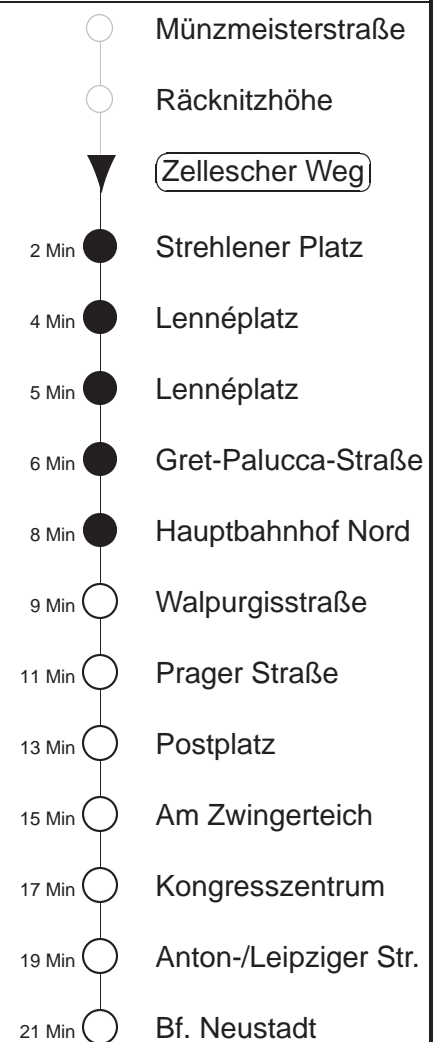

Richtung: **Bühlau**

Haltestelle: **Zellescher Weg**

Stunden	Minuten					
DIENSTAG, 09.07. bis FREITAG, 12.07.24						
4	27*	56*				
5	20*	40*				
6	00*	16*	26*	36*	46*	56*
7.....17	06*	16*	26*	36*	46*	56*
18	06*	16*	26*	36*	46*	57*
19.....21	07*	22*	37*	52*		
22	07*	27*	57*			
23	27*	57*				
0.....2	27*	57◇*				
3	27*	57				
SONNABEND, 13.07.24						
4.....6	27*	57*				
7	27*	56*				
8	26*	52*				
9	07*	22*	37*	52*		
10.....17	07*	17*	27*	37*	47*	57*
18	07*	17*	27*	37*	52*	
19.....21	07*	22*	37*	52*		
22	07*	27*	57*			
23.....2	27*	57*				
3	27*	57				
SONNTAG, 14.07.24						
3	57*					
4.....7	27*	57*				
8	27*	56*				
9	26*	52*				
10.....19	07*	22*	37*	52*		
20	07*	22*	37*	53*		
21	08*	27*	57*			
22.....23	27*	57*				
0.....2	27*					
3	27*	57				

* = bis Bahnhof Neustadt, dort Umstieg zum Ersatzbus Richtung Bühlau
◇ = verkehrt nur in den Nächten vor Samstag, vor Sonntag und vor Feiertag