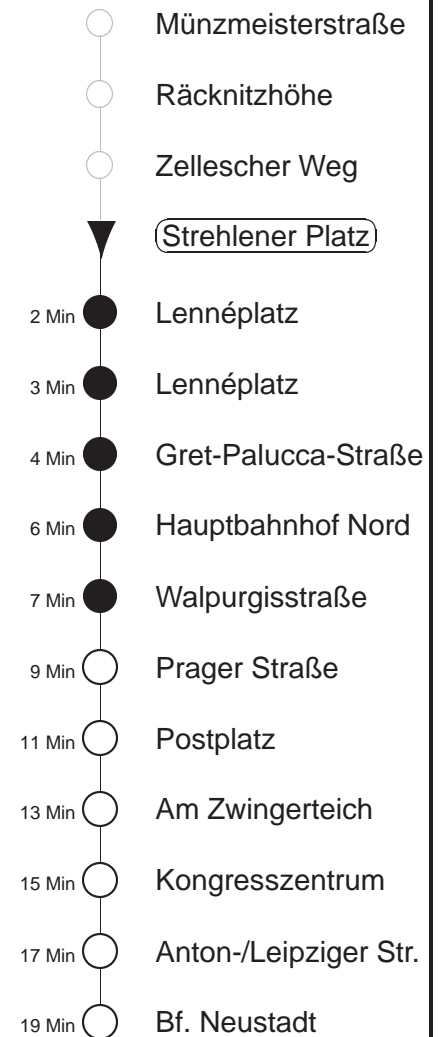

11

Bau Königsbrücker Straße
gültig ab 09.07.24

Trachenberger Str. 40 · 01129 Dresden
Service: 0351 857-1011 · www.dvb.de

Richtung: Bühlau		Haltestelle: Strehleener Platz	
Stunden	Minuten		
DIENSTAG, 09.07. bis FREITAG, 12.07.24			
4	29* 58*		
5	22* 42*		
6	02* 18* 28* 38* 48* 58*		
7.....17	08* 18* 28* 38* 48* 58*		
18	08* 18* 28* 38* 48* 59*		
19.....21	09* 24* 39* 54*		
22	09* 29* 59*		
23	29* 59*		
0.....2	29* 59◇*		
3	29* 59		
SONNABEND, 13.07.24			
4.....6	29* 59*		
7	29* 58*		
8	28* 54*		
9	09* 24* 39* 54*		
10.....17	09* 19* 29* 39* 49* 59*		
18	09* 19* 29* 39* 54*		
19.....21	09* 24* 39* 54*		
22	09* 29* 59*		
23.....2	29* 59*		
3	29* 59		
SONNTAG, 14.07.24			
3	59*		
4.....7	29* 59*		
8	29* 58*		
9	28* 54*		
10.....19	09* 24* 39* 54*		
20	09* 24* 39* 55*		
21	10* 29* 59*		
22.....23	29* 59*		
0.....2	29*		
3	29* 59		

* = bis Bahnhof Neustadt, dort Umstieg zum Ersatzbus Richtung Bühlau
 ◇ = verkehrt nur in den Nächten vor Samstag, vor Sonntag und vor Feiertag