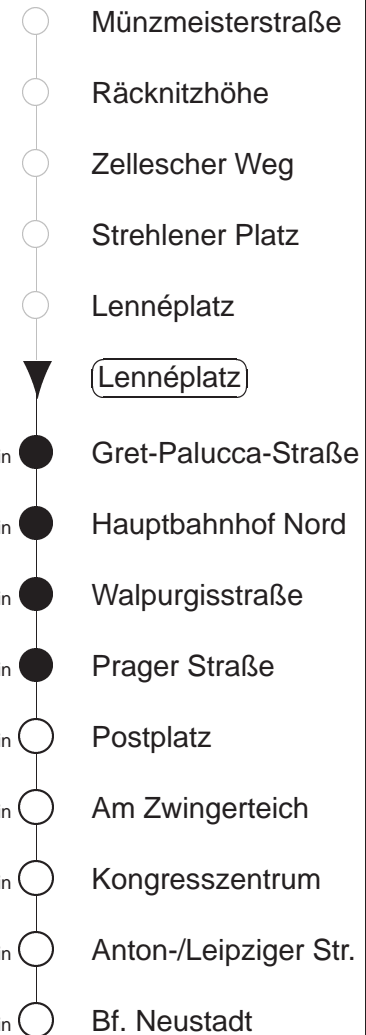

Richtung: Bühlau		Haltestelle: Lennéplatz	
Stunden	Minuten		
DIENSTAG, 09.07. bis FREITAG, 12.07.24			
4	01* 31*		
5	01* 25* 45*		
6	05* 21* 31* 41* 51*		
7.....18	01* 11* 21* 31* 41* 51*		
19	02* 12* 27* 42* 57*		
20.....21	12* 27* 42* 57*		
22	12* 31*		
23.....0	01* 31*		
1.....3	01◇* 31*		
SONNABEND, 13.07.24			
4.....7	01* 31*		
8	01* 31* 57*		
9	12* 27* 42* 57*		
10	12* 22* 32* 42* 52*		
11.....17	02* 12* 22* 32* 42* 52*		
18	02* 12* 22* 32* 42* 57*		
19.....21	12* 27* 42* 57*		
22	12* 31*		
23.....3	01* 31*		
SONNTAG, 14.07.24			
4.....8	01* 31*		
9	01* 31* 57*		
10.....20	12* 27* 42* 57*		
21	12* 31*		
22.....0	01* 31*		
1.....3	31*		

* = bis Bahnhof Neustadt, dort Umstieg zum Ersatzbus Richtung Bühlau
◇ = verkehrt nur in den Nächten vor Samstag, vor Sonntag und vor Feiertag