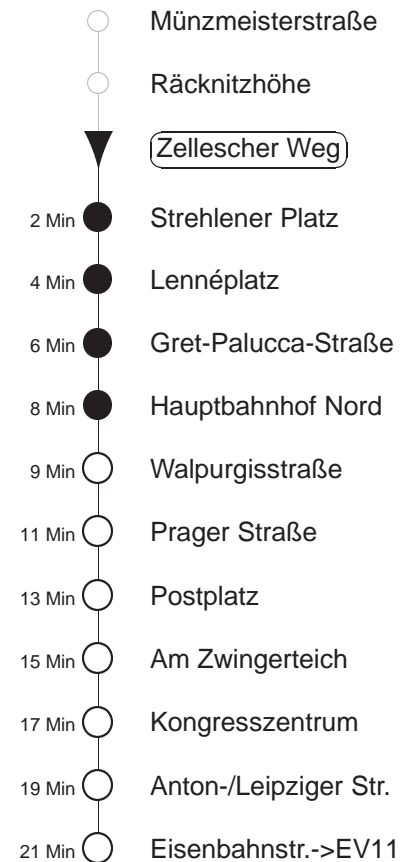

Richtung: **Bühlau**

Haltestelle: **Zellescher Weg**

Stunden	Minuten					
<b>MONTAG und FREITAG</b>						
4	27*	56*				
5	20*	40*				
6	00*	14*	29*	44*	59*	
7.....8	14*	29*	44*	59*		
9	12*	22*	32*	42*	52*	
10.....18	02*	12*	22*	32*	42*	52*
19	02*	12*	22*	29*	44*	59*
20.....21	14*	29*	44*	59*		
22	17*	27*	57*			
23	27*	57*				
0.....2	27*	57◇*				
3	27*	57*				
<b>DIENSTAG, 24.12.24</b>						
4.....6	27*	57*				
7	27*	56*				
8	26*	44*	59*			
9.....14	14*	29*	44*	59*		
15	14*	26*	56*			
16.....18	26*	56*				
19	26*	57*				
20.....23	27*	57*				
0	27*					
1	00A	27*				
2	27*					
3	27*	57*				
<b>SONNABEND</b>						
4.....6	27*	57*				
7	27*	56*				
8	26*	44*	59*			
9	14*	29*	44*	59*		
10	14*	24*	34*	44*	54*	
11.....17	04*	14*	24*	34*	44*	54*
18	04*	14*	29*	44*	59*	
19.....21	14*	29*	44*	59*		
22	17*	27*	57*			
23.....3	27*	57*				
<b>SONN- und FEIERTAG</b>						
4.....7	27*	57*				
8	27*	56*				
9	26*	44*	59*			
10.....19	14*	29*	44*	59*		
20	14*	29*	44*			
21	00*	15*	27*	57*		
22.....0	27*	57*				
1.....2	27*	57◇*				
3	27*	57*				

\* = ab Anton-/Leipziger Straße zur Haltestelle Eisenbahnstraße, dort Umstieg zum Ersatzbus Richtung Bühlau  
 A = verkehrt bis Anton-/Leipziger Str.  
 ◇ = verkehrt nur in den Nächten vor Samstag, vor Sonntag und vor Feiertag