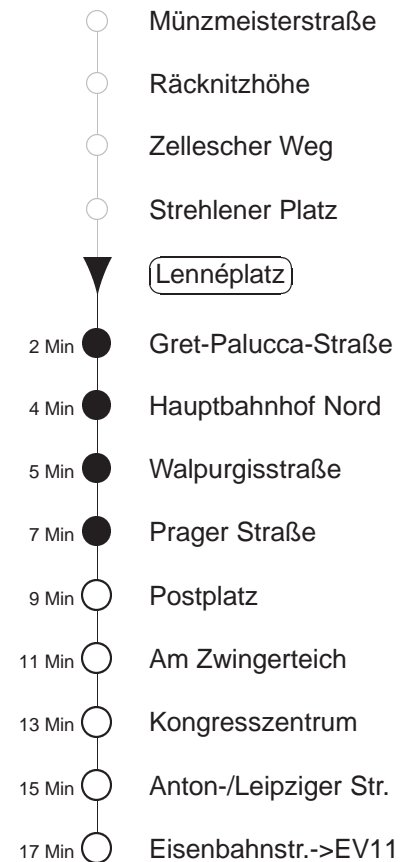

11

Weihnachtsfahrplan
gültig ab 21.12.24

Trachenberger Str. 40 · 01129 Dresden
Service: 0351 857-1011 · www.dvb.de

Richtung: **Bühlau**

Haltestelle: **Lennéplatz**

Stunden	Minuten					
MONTAG und FREITAG						
4	01*	31*				
5	01*	25*	45*			
6	05*	19*	34*	49*		
7.....8	04*	19*	34*	49*		
9	04*	17*	27*	37*	47*	57*
10.....18	07*	17*	27*	37*	47*	57*
19	07*	17*	27*	34*	49*	
20.....21	04*	19*	34*	49*		
22	04*	22*	31*			
23.....0	01*	31*				
1.....3	01◇*	31*				
DIENSTAG, 24.12.24						
4.....7	01*	31*				
8	01*	31*	49*			
9.....14	04*	19*	34*	49*		
15	04*	19*	31*			
16.....0	01*	31*				
1	04A	31*				
2.....3	31*					
SONNABEND						
4.....7	01*	31*				
8	01*	31*	49*			
9	04*	19*	34*	49*		
10	04*	19*	29*	39*	49*	59*
11.....17	09*	19*	29*	39*	49*	59*
18	09*	19*	34*	49*		
19.....21	04*	19*	34*	49*		
22	04*	22*	31*			
23.....3	01*	31*				
SONN- und FEIERTAG						
4.....8	01*	31*				
9	01*	31*	49*			
10.....20	04*	19*	34*	49*		
21	04*	19*	31*			
22.....1	01*	31*				
2.....3	01◇*	31*				

* = ab Anton-/Leipziger Straße zur Haltestelle Eisenbahnstraße, dort Umstieg zum Ersatzbus Richtung Bühlau
 A = verkehrt bis Anton-/Leipziger Str.
 ◇ = verkehrt nur in den Nächten vor Samstag, vor Sonntag und vor Feiertag