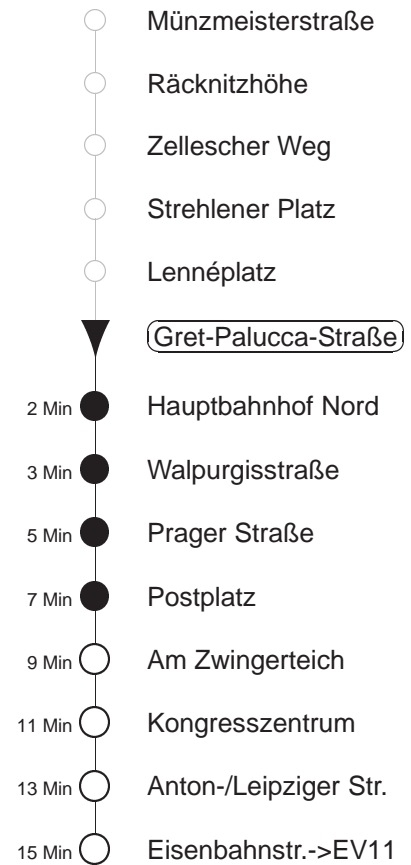

11

Weihnachtsfahrplan
gültig ab 21.12.24

Trachenberger Str. 40 · 01129 Dresden
Service: 0351 857-1011 · www.dvb.de

Richtung: Bühlau		Haltestelle: Gret-Palucca-Straße	
Stunden	Minuten		
MONTAG und FREITAG			
4	02*	32*	
5	02*	26*	46*
6	06*	20*	35* 50*
7.....8	05*	20*	35* 50*
9	05*	18*	28* 38* 48* 58*
10.....18	08*	18*	28* 38* 48* 58*
19	08*	18*	28* 35* 50*
20.....21	05*	20*	35* 50*
22	05*	23*	32*
23.....0	02*	32*	
1.....3	02◇*	32*	
DIENSTAG, 24.12.24			
4.....7	02*	32*	
8	02*	32*	50*
9.....14	05*	20*	35* 50*
15	05*	20*	32*
16.....0	02*	32*	
1	05A	32*	
2.....3	32*		
SONNABEND			
4.....7	02*	32*	
8	02*	32*	50*
9	05*	20*	35* 50*
10	05*	20*	30* 40* 50*
11.....17	00*	10*	20* 30* 40* 50*
18	00*	10*	20* 35* 50*
19.....21	05*	20*	35* 50*
22	05*	23*	32*
23.....3	02*	32*	
SONN- und FEIERTAG			
4.....8	02*	32*	
9	02*	32*	50*
10.....20	05*	20*	35* 50*
21	05*	20*	32*
22.....1	02*	32*	
2.....3	02◇*	32*	

* = ab Anton-/Leipziger Straße zur Haltestelle Eisenbahnstraße, dort Umstieg zum Ersatzbus Richtung Bühlau
 A = verkehrt bis Anton-/Leipziger Str.
 ◇ = verkehrt nur in den Nächten vor Samstag, vor Sonntag und vor Feiertag