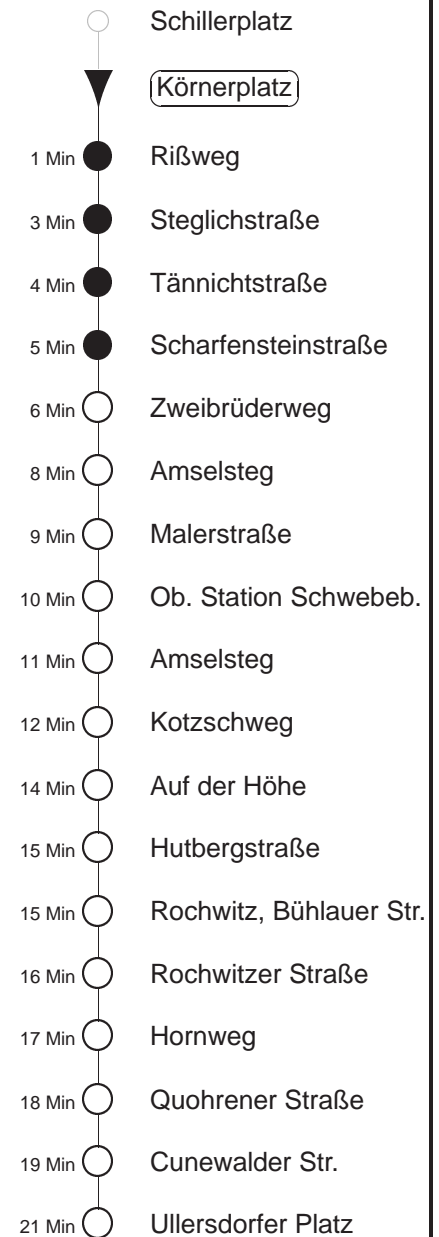

Richtung: **Bühlau**

Haltestelle: **Körnerplatz**

Stunden	Minuten		
<b>MONTAG bis FREITAG</b>			
4	10TR		
5	08TR	21 <sup>521</sup>	54
6.....18	21 <sup>521</sup>	51	
19	21 <sup>521</sup>	53	
20	23 <sup>521</sup>	55	
21	23 <sup>521</sup>	39	
22	20nR	48R	
23.....0	18nR	48R	
1	17TR	40T◇R	
2.....3	10TR	40T◇R	
<b>SONNABEND, SONN- und FEIERTAG</b>			
4	10TR	49 <sup>521</sup>	
5.....7	13TR	43TR	
8	13TR	53	
9	23 <sup>521</sup>	53	
10	27n	53	
11	23 <sup>521</sup>	53	
12	27n	53	
13	23 <sup>521</sup>	53	
14	27n	53	
15	23 <sup>521</sup>	53	
16	27n	53	
17	23 <sup>521</sup>	53	
18	27n	53	
19	23 <sup>521</sup>	53	
20	23 <sup>521</sup>	55	
21	23 <sup>521</sup>	39	
22	20nR	48R	
23.....0	18nR	48R	
1	17TR	40T◇R	
2.....3	10TR	40T◇R	

T = Taxi; nur auf Bestellung spätestens 20 min. vor Abfahrt, Tel. 0351/8571111

R = bis Rochwitz, Bühlauer Straße

<sup>521</sup> = Fahrt der Li. 521, nicht ü. obere Station, ab Bühlau Ri. Radeberg

n = nicht über obere Station

nR = nicht über obere Station und nur bis Rochwitz, Bühlauer Straße

◇ = verkehrt nur in den Nächten vor Samstag, vor Sonntag und vor Feiertag