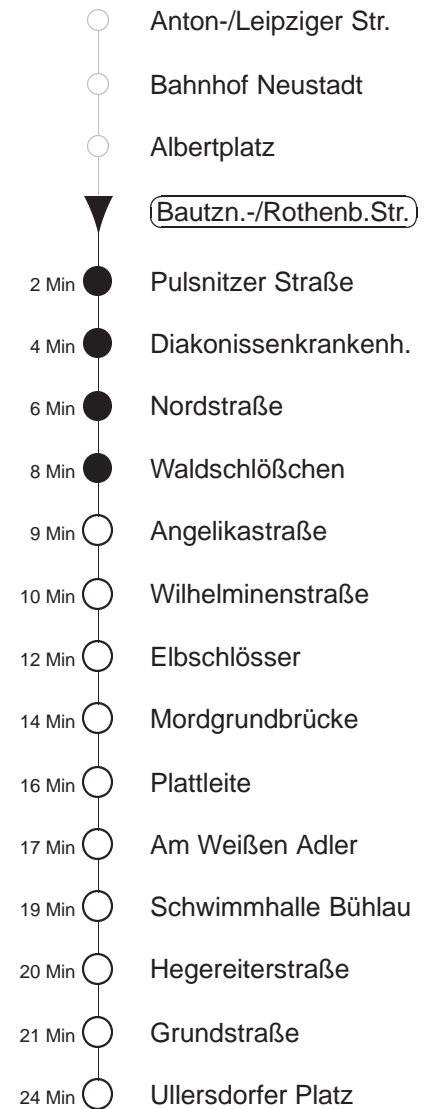

Richtung: **Bühlau** Haltestelle: **Bautzn.-/Rothenb.Str.**

Stunden	Minuten									
MONTAG bis FREITAG										
4	26	56								
5	11	26	37	47	57					
6	07	18	28	38	45	53				
7	00	07	13	20	27	33	40	48	56	
8	03	11	21	31	41	51				
9.....12	01	11	21	31	41	51				
13	01	11	21	31	41	48	56			
14	03	11	18	26	33	40	47	53		
15	00	08	14	21	28	34	41	48	54	
16	01	08	14	21	28	34	41	48	54	
17	01	08	14	21	28	34	41	48	56	
18	03	11	21	31	41	51				
19	01	11	20	30	40	49	57			
20.....21	12	27	42	57						
22	12	27	43	56						
23	26	56F								
0	26F	56F								
1.....2	26	56F								
3	26	41	56F							
SONNABEND										
4.....7	26	56								
8	26	42	56							
9	11	26	41	49	56					
10	11	19	26	34	42	52				
11.....20	02	12	22	32	42	52				
21	02	12	27	42	57					
22	12	27	43	56						
23	11	26	41	56F						
0.....1	11	26F	41	56F						
2.....3	26F	56F								
SONN- und FEIERTAG										
4.....8	26	56								
9	12	26	42	56						
10.....11	12	27	42	57						
12	12	27	42	55						
13.....16	05	15	25	35	45	55				
17	05	15	25	35	45	57				
18.....20	12	27	42	57						
21	12	27	42	56						
22	26	56								
23	26	56F								
0	26F	56F								
1.....2	26	56F								
3	26	41	56F							

F = ab Bühlau weiter zum Fernsehturm
 † = verkehrt nicht Freitags und wenn der folgende Tag ein Feiertag ist
 ◇ = verkehrt nur in den Nächten vor Samstag, vor Sonntag und vor Feiertag