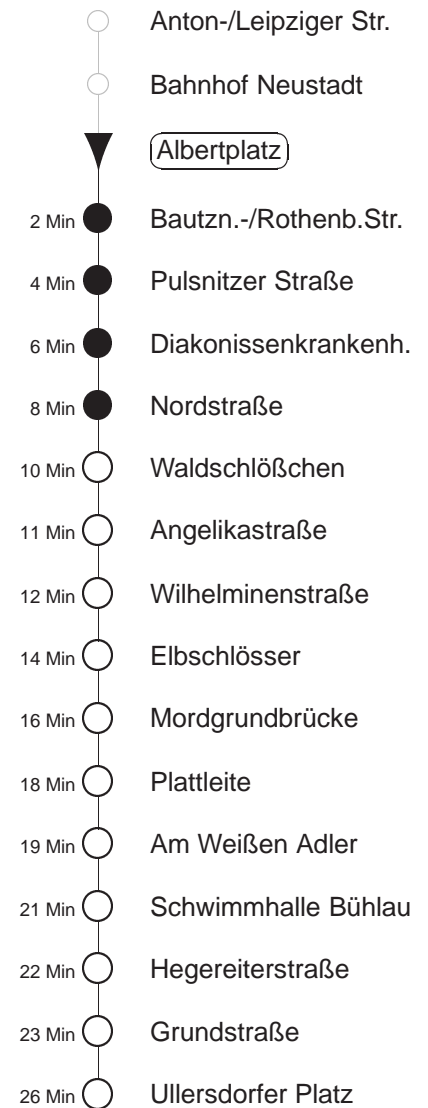

Richtung: **Bühlau**

Haltestelle: **Albertplatz**

Stunden	Minuten								
MONTAG bis FREITAG									
4	25	55							
5	10	25	36	46	56				
6	06	17	27	36	43	51	58		
7	05	11	18	25	31	38	46	54	
8	01	09	19	29	39	49	59		
9.....12	09	19	29	39	49	59			
13	09	19	29	39	46	54			
14	01	09	16	24	31	38	45	51	58
15.....16	06	12	19	26	32	39	46	52	59
17	06	12	19	26	32	39	46	54	
18	01	09	19	29	39	49	59		
19	09	19	29	39	48	56			
20.....21	11	26	41	56					
22	11	26	42	55					
23	25	55F							
0	25F	55F							
1.....2	25	55F							
3	25	40	55F						
SONNABEND									
4.....7	25	55							
8	25	41	55						
9	10	25	40	48	55				
10	10	18	25	33	41	51			
11.....20	01	11	21	31	41	51			
21	01	11	26	41	56				
22	11	26	42	55					
23	10	25	40	55F					
0.....1	10	25F	40	55F					
2.....3	25F	55F							
SONN- und FEIERTAG									
4.....8	25	55							
9	11	25	41	55					
10.....11	11	26	41	56					
12	11	26	41	54					
13.....16	04	14	24	34	44	54			
17	04	14	24	34	44	56			
18.....20	11	26	41	56					
21	11	26	41	55					
22	25	55							
23	25	55F							
0	25F	55F							
1.....2	25	55F							
3	25	40	55F						

F = ab Bühlau weiter zum Fernsehturm
 † = verkehrt nicht Freitags und wenn der folgende Tag ein Feiertag ist
 ◇ = verkehrt nur in den Nächten vor Samstag, vor Sonntag und vor Feiertag