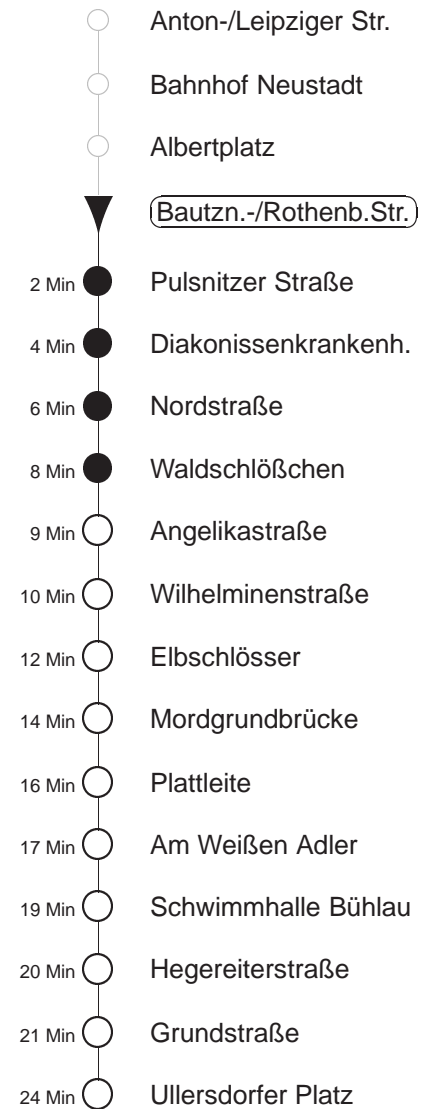

Richtung: **Bühlau** Haltestelle: **Bautzn.-/Rothenb.Str.**

Stunden	Minuten									
<b>MONTAG bis FREITAG</b>										
4	26	56								
5	11	26	37	47	57					
6	07	18	28	38	45	53				
7	00	07	13	20	27	33	40	48	56	
8	03	11	21	31	41	51				
9.....12	01	11	21	31	41	51				
13	01	11	21	31	41	48	56			
14	03	11	18	26	33	40	47	53		
15	00	08	14	21	28	34	41	48	54	
16	01	08	14	21	28	34	41	48	54	
17	01	08	14	21	28	34	41	48	56	
18	03	11	21	31	41	51				
19	01	11	20	30	40	49	57			
20.....21	12	27	42	57						
22	12	27	43	56						
23	26	56F								
0	26F	56F								
1.....2	26	56F								
3	26	41	56F							
<b>SONNABEND</b>										
4.....7	26	56								
8	26	42	56							
9	11	26	41	49	56					
10	11	19	26	34	42	52				
11.....20	02	12	22	32	42	52				
21	02	12	27	42	57					
22	12	27	43	56						
23	11	26	41	56F						
0.....1	11	26F	41	56F						
2.....3	26F	56F								
<b>SONN- und FEIERTAG</b>										
4.....8	26	56								
9	12	26	42	56						
10.....11	12	27	42	57						
12	12	27	42	55						
13.....16	05	15	25	35	45	55				
17	05	15	25	35	45	57				
18.....20	12	27	42	57						
21	12	27	42	56						
22	26	56								
23	26	56F								
0	26F	56F								
1.....2	26	56F								
3	26	41	56F							

F = ab Bühlau weiter zum Fernsehturm  
 † = verkehrt nicht Freitags und wenn der folgende Tag ein Feiertag ist  
 ◇ = verkehrt nur in den Nächten vor Samstag, vor Sonntag und vor Feiertag