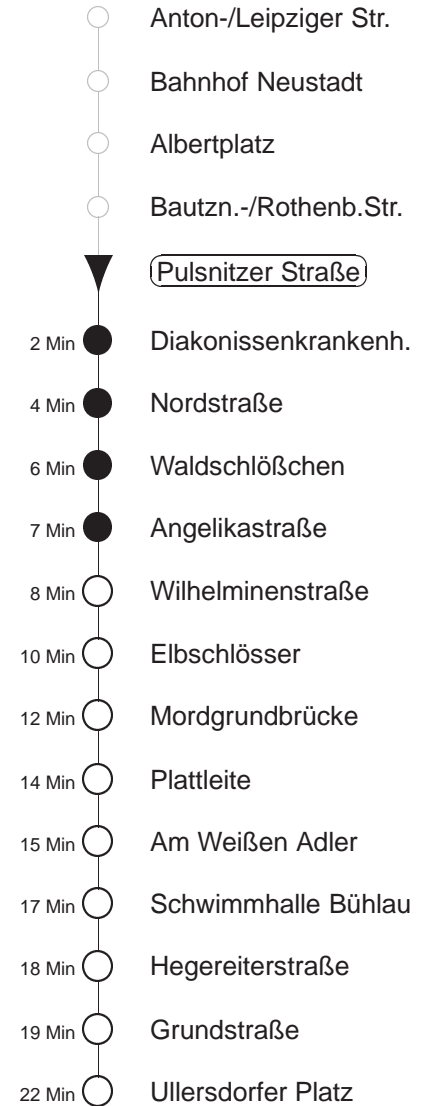

Richtung: **Bühlau**

Haltestelle: **Pulsnitzer Straße**

Stunden	Minuten									
MONTAG bis FREITAG										
4	27	57								
5	13	28	39	49	59					
6	09	20	30	40	47	55				
7	02	09	15	22	29	35	42	50	58	
8	05	13	23	33	43	53				
9.....12	03	13	23	33	43	53				
13	03	13	23	33	43	50	58			
14	05	13	20	28	35	42	49	55		
15	02	10	16	23	30	36	43	50	56	
16	03	10	16	23	30	36	43	50	56	
17	03	10	16	23	30	36	43	50	58	
18	05	13	23	33	43	53				
19	03	13	22	32	42	51	59			
20.....21	14	29	44	59						
22	14	29	44	57						
23	27	57F								
0	27F	57F								
1.....2	27	57F								
3	27	42	57F							
SONNABEND										
4.....7	27	57								
8	28	44	58							
9	13	28	43	51	58					
10	13	21	28	36	44	54				
11.....20	04	14	24	34	44	54				
21	04	14	29	44	59					
22	14	29	44	57						
23	12	27	42	57F						
0.....1	12	27F	42	57F						
2.....3	27F	57F								
SONN- und FEIERTAG										
4.....8	27	57								
9	14	28	44	58						
10.....11	14	29	44	59						
12	14	29	44	57						
13.....16	07	17	27	37	47	57				
17	07	17	27	37	47	59				
18.....20	14	29	44	59						
21	14	29	44	57						
22	27	57								
23	27	57F								
0	27F	57F								
1.....2	27	57F								
3	27	42	57F							

F = ab Bühlau weiter zum Fernsehturm
 † = verkehrt nicht Freitags und wenn der folgende Tag ein Feiertag ist
 ◇ = verkehrt nur in den Nächten vor Samstag, vor Sonntag und vor Feiertag