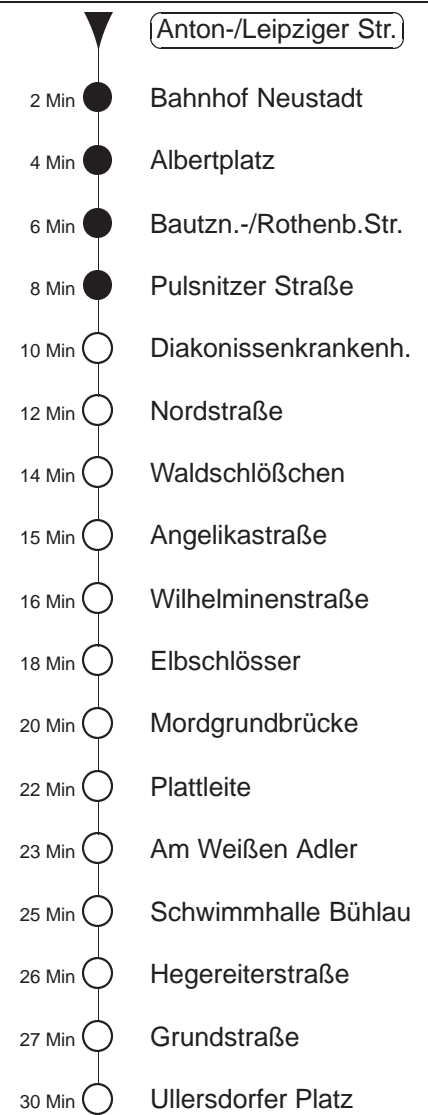

Richtung: **Bühlau**

Haltestelle: **Anton-/Leipziger Str.**

Stunden	Minuten	
MONTAG bis FREITAG, (Ferien, 17.02. bis 28.02.25)		
4	21	51
5	06	21 32 42 52
6	02	12 22 32 37 47 57
7.....8	07	17 27 37 47 57
9.....18	05	15 25 35 45 55
19	05	14 24 34 44 52
20.....21	07	22 37 52
22	07	22 38 51
23	21	51F
0	21F	51F
1.....2	21◇F	51F
3	21◇F	36⌊ 51F
SONNABEND		
4.....7	21	51
8	21	37 51
9	06	21 36 44 51
10	06	14 21 29 36 46 56
11.....18	06	16 26 36 46 56
19.....20	07	17 27 37 47 57
21	07	22 37 52
22	07	22 38 51
23	06	21 36 51F
0.....1	06	21F 36 51F
2.....3	21F	51F
SONN- und FEIERTAG		
4.....8	21	51
9	07	21 37 51
10.....11	07	22 37 52
12	07	22 37 50
13.....16	00	10 20 30 40 50
17	00	10 20 30 40 52
18.....20	07	22 37 52
21	07	22 37 51
22	21	51
23	21	51F
0	21F	51F
1.....2	21◇F	51F
3	21◇F	36⌊ 51F

F = ab Bühlau weiter zum Fernsehturm
 ⌊ = verkehrt nicht Freitags und wenn der folgende Tag ein Feiertag ist
 ◇ = verkehrt nur in den Nächten vor Samstag, vor Sonntag und vor Feiertag