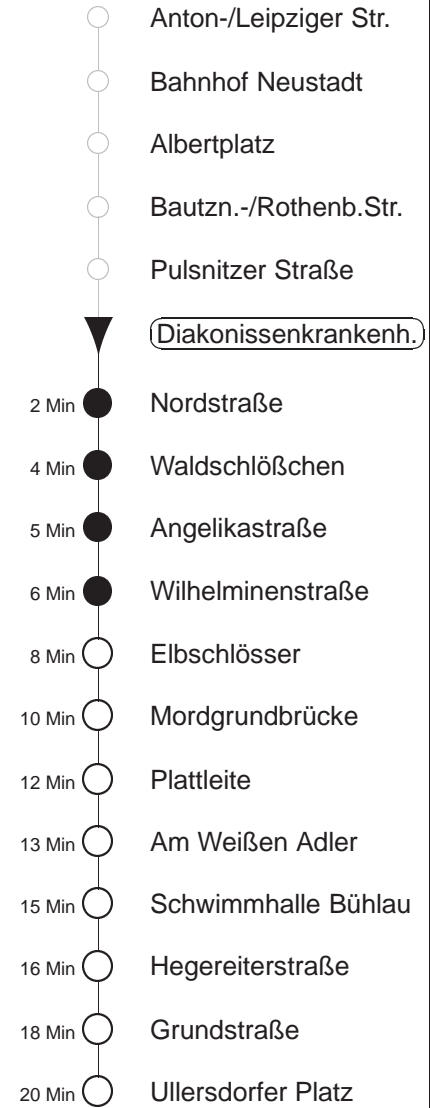

Richtung: **Ullersdorfer Platz** Haltestelle: **Diakonissenkrankenhaus**

Stunden	Minuten						
<b>MONTAG bis FREITAG</b>							
<b>3</b>	58F						
<b>4</b>	28	58					
<b>5</b>	14	29	40	50			
<b>6</b>	00	10	21	31	41	51	
<b>7.....14</b>	01	11	21	31	41	51	
<b>15.....16</b>	02	12	22	32	42	52	
<b>17</b>	02	12	22	32	41	51	
<b>18</b>	01	11	21	31	41	51	
<b>19</b>	02	12	20	30	40	49	58
<b>20.....21</b>	13	28	43	58			
<b>22</b>	13	28	42	58			
<b>23</b>	28	58F					
<b>0</b>	28F	58F					
<b>1.....2</b>	28◇F	58F					
<b>3</b>	28◇F	43↓					
<b>SONNABEND</b>							
<b>3</b>	58F						
<b>4.....7</b>	28	58					
<b>8</b>	29	45	59				
<b>9</b>	13	28	43	52	59		
<b>10</b>	13	22	28	39	49	59	
<b>11.....15</b>	09	19	29	39	49	59	
<b>16</b>	09	19	29	39	50		
<b>17</b>	00	10	20	30	40	50	
<b>18</b>	00	09	19	29	39	48	58
<b>19.....21</b>	13	28	43	58			
<b>22</b>	13	28	42	58			
<b>23</b>	13	28	43	58F			
<b>0.....1</b>	11	28F	41	58F			
<b>2</b>	28F	58F					
<b>3</b>	28F						
<b>SONN- und FEIERTAG</b>							
<b>3</b>	58F						
<b>4.....8</b>	28	58					
<b>9</b>	15	29	45	59			
<b>10.....11</b>	13	28	43	58			
<b>12</b>	13	28	43	57			
<b>13.....16</b>	07	17	27	37	47	57	
<b>17</b>	07	17	26	38	48		
<b>18</b>	00	15	28	43	58		
<b>19.....21</b>	13	28	43	58			
<b>22</b>	28 58						
<b>23</b>	28	58F					
<b>0</b>	28F	58F					
<b>1.....2</b>	58F						
<b>3</b>	43↓						

F = ab Bühlau weiter zum Fernsehturm  
 ↓ = verkehrt nicht Freitags und wenn der folgende Tag ein Feiertag ist  
 ◇ = verkehrt nur in den Nächten vor Samstag, vor Sonntag und vor Feiertag