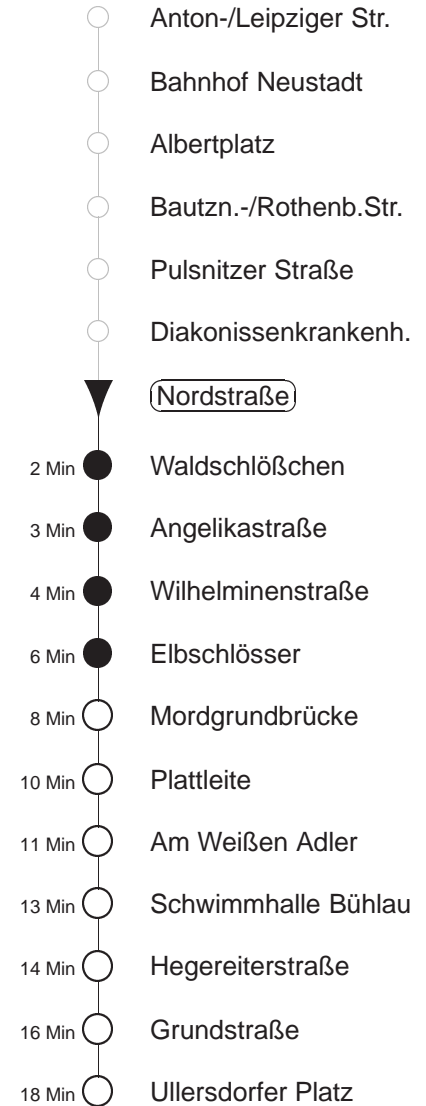

# EV11

Bau Bautzner Str. Bau Bühlau  
gültig ab 20.06.24

Trachenberger Str. 40 · 01129 Dresden  
Service: 0351 857-1011 · www.dvb.de

Richtung: **Ullersdorfer Platz**

Haltestelle: **Nordstraße**

Stunden	Minuten						
<b>MONTAG bis FREITAG</b>							
4	00F	30					
5	00	16	31	42	52		
6	02	12	23	33	43	53	
7.....14	03	13	23	33	43	53	
15.....16	05	15	25	35	45	55	
17	05	15	25	35	43	53	
18	03	13	23	33	43	53	
19	04	14	22	32	42	51	
20.....21	00	15	30	45			
22	00	15	30	44			
23	00	30					
0	00F	30F					
1.....2	00F	30	◇F				
3	00F	30	◇F	45	↓		
<b>SONNABEND</b>							
4	00F	30					
5.....7	00	30					
8	00	31	47				
9	01	15	30	45	54		
10	01	15	24	30	41	51	
11.....15	01	11	21	31	41	51	
16	01	11	21	31	41	52	
17	02	12	22	32	42	52	
18	02	11	21	31	41	50	
19.....21	00	15	30	45			
22	00	15	30	44			
23	00	15	30	45			
0.....1	00F	13	30F	43			
2.....3	00F	30F					
<b>SONN- und FEIERTAG</b>							
4	00F	30					
5.....8	00	30					
9	00	17	31	47			
10	01	15	30	45			
11	00	15	30	45			
12	00	15	30	45	59		
13.....16	09	19	29	39	49	59	
17	09	19	28	40	50		
18	02	17	30	45			
19.....21	00	15	30	45			
22.....23	00	30					
0	00F	30F					
1.....2	00F						
3	00F	45	↓				

F = ab Bühlau weiter zum Fernsehturm  
 ↓ = verkehrt nicht Freitags und wenn der folgende Tag ein Feiertag ist  
 ◇ = verkehrt nur in den Nächten vor Samstag, vor Sonntag und vor Feiertag