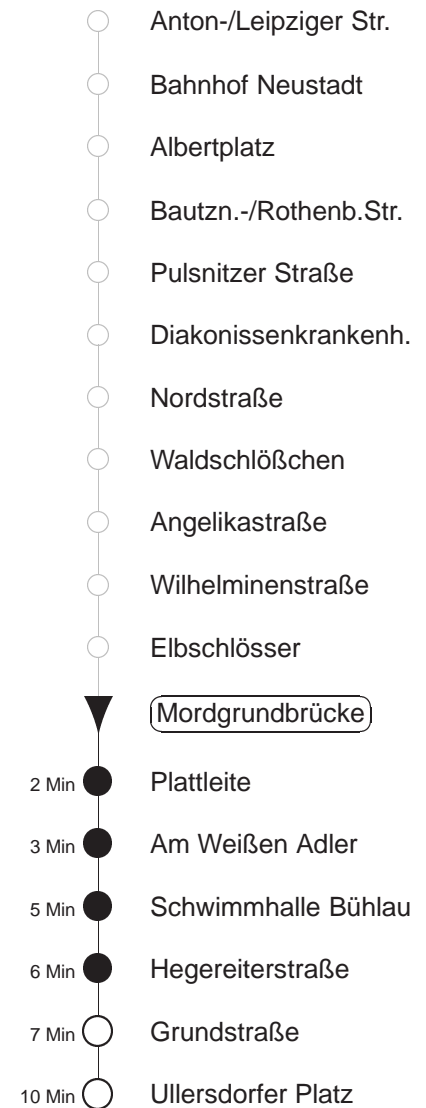

Richtung: **Bühlau**

Haltestelle: **Mordgrundbrücke**

Stunden	Minuten						
MONTAG bis FREITAG, (Ferien, 17.02. bis 28.02.25)							
4	05F	35					
5	05	23	38	49	59		
6	09	19	31	41	52	57	
7.....8	07	17	27	37	47	57	
9	07	17	25	35	45	55	
10.....14	05	15	25	35	45	55	
15	05	17	27	37	47	57	
16	07	17	27	37	47	57	
17	07	17	27	37	47	55	
18	05	15	25	35	45	55	
19	05	15	25	33	43	53	
20	01	09	24	39	54		
21	09	24	39	54			
22	09	24	39	52			
23	05	35					
0	05F	35F					
1.....2	05F	35◇F					
3	05F	35◇F	50↓				
SONNABEND							
4	05F	35					
5.....7	05	35					
8	05	38	54				
9	08	23	38	53			
10	01	08	23	31	38	46	55
11.....18	05	15	25	35	45	55	
19	05	15	24	34	44	54	
20	04	14	24	34	44	54	
21	04	14	24	39	54		
22	09	24	39	52			
23	05	20	35	50			
0.....1	05F	20	35F	50			
2.....3	05F	35F					
SONN- und FEIERTAG							
4	05F	35					
5.....8	05	35					
9	05	24	38	54			
10	08	24	39	54			
11.....12	09	24	39	54			
13.....17	07	17	27	37	47	57	
18.....21	09	24	39	54			
22.....23	05	35					
0	05F	35F					
1.....2	05F	35◇F					
3	05F	35◇F	50↓				

F = ab Bühlau weiter zum Fernsehturm
 ↓ = verkehrt nicht Freitags und wenn der folgende Tag ein Feiertag ist
 ◇ = verkehrt nur in den Nächten vor Samstag, vor Sonntag und vor Feiertag