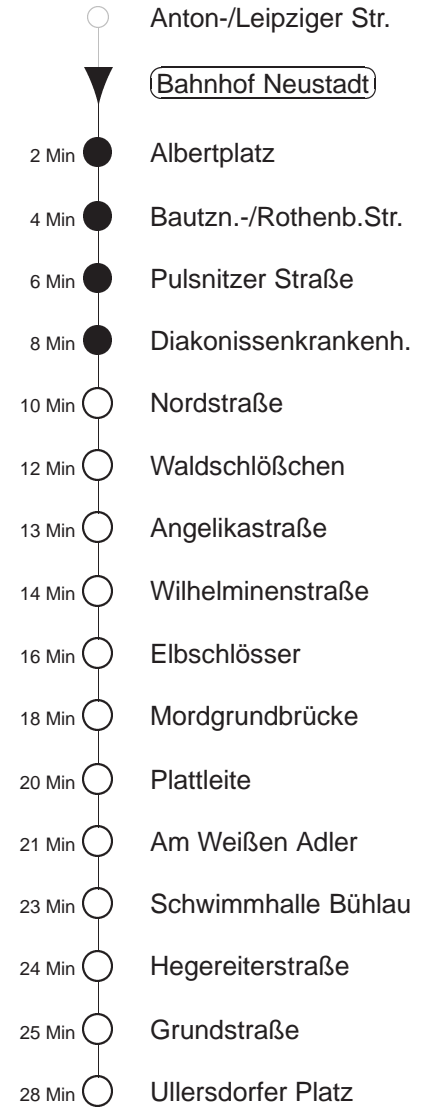

Richtung: **Bühlau** Haltestelle: **Bahnhof Neustadt**

Stunden	Minuten									
<b>MONTAG bis FREITAG</b>										
<b>4</b>	23	53								
<b>5</b>	08	23	34	44	54					
<b>6</b>	04	14	24	34	41	49	56			
<b>7</b>	03	09	16	23	29	36	44	52	59	
<b>8.....12</b>	07	17	27	37	47	57				
<b>13</b>	07	17	27	37	44	52	59			
<b>14</b>	07	14	22	29	36	43	49	56		
<b>15.....16</b>	03	09	16	23	29	36	43	49	56	
<b>17</b>	03	09	16	23	29	37	44	52	59	
<b>18</b>	07	17	27	37	47	57				
<b>19</b>	07	16	26	36	46	54				
<b>20.....21</b>	09	24	39	54						
<b>22</b>	09	24	40	53						
<b>23</b>	23	53F								
<b>0</b>	23F	53F								
<b>1.....2</b>	23	53F								
<b>3</b>	23	53F								
<b>SONNABEND</b>										
<b>4.....7</b>	23	53								
<b>8</b>	23	39	53							
<b>9</b>	08	23	38	46	53					
<b>10</b>	08	16	23	31	38	48	58			
<b>11.....17</b>	08	18	28	38	48	58				
<b>18</b>	08	18	28	39	54					
<b>19.....21</b>	09	24	39	54						
<b>22</b>	09	24	40	53						
<b>23</b>	08	23	38	53F						
<b>0.....1</b>	08	23F	38	53F						
<b>2.....3</b>	23F	53F								
<b>SONN- und FEIERTAG</b>										
<b>4.....8</b>	23	53								
<b>9</b>	09	23	39	53						
<b>10.....11</b>	09	24	39	54						
<b>12</b>	09	24	39	52						
<b>13.....16</b>	02	12	22	32	42	52				
<b>17</b>	02	12	22	32	42	54				
<b>18.....20</b>	09	24	39	54						
<b>21</b>	09	24	39	53						
<b>22</b>	23	53								
<b>23</b>	23	53F								
<b>0</b>	23F	53F								
<b>1.....2</b>	23	53F								
<b>3</b>	23	53F								

F = ab Bühlau weiter zum Fernsehturm  
 † = verkehrt nicht Freitags und wenn der folgende Tag ein Feiertag ist  
 ◇ = verkehrt nur in den Nächten vor Samstag, vor Sonntag und vor Feiertag