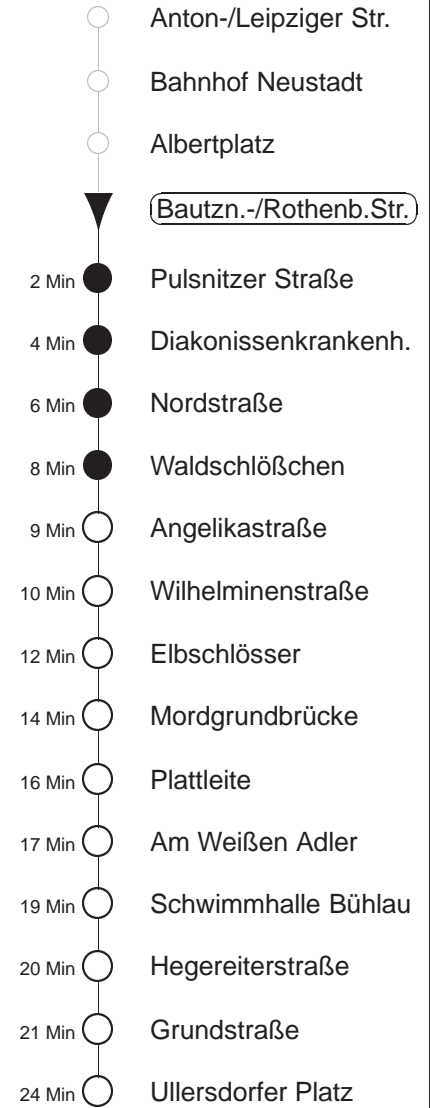

Richtung: **Bühlau** Haltestelle: **Bautzn.-/Rothenb.Str.**

Stunden	Minuten									
MONTAG bis FREITAG										
4	26	56								
5	11	26	37	47	57					
6	07	18	28	38	45	53				
7	00	07	13	20	27	33	40	48	56	
8	03	11	21	31	41	51				
9.....12	01	11	21	31	41	51				
13	01	11	21	31	41	48	56			
14	03	11	18	26	33	40	47	53		
15	00	08	14	21	28	34	41	48	54	
16	01	08	14	21	28	34	41	48	54	
17	01	08	14	21	28	34	41	48	56	
18	03	11	21	31	41	51				
19	01	11	20	30	40	49	57			
20.....21	12	27	42	57						
22	12	27	43	56						
23	26	56F								
0	26F	56F								
1.....2	26	56F								
3	26	41	56F							
SONNABEND										
4.....7	26	56								
8	26	42	56							
9	11	26	41	49	56					
10	11	19	26	34	42	52				
11.....17	02	12	22	32	42	52				
18	02	12	22	32	42	57				
19.....21	12	27	42	57						
22	12	27	43	56						
23	11	26	41	56F						
0.....1	11	26F	41	56F						
2.....3	26F	56F								
SONN- und FEIERTAG										
4.....8	26	56								
9	12	26	42	56						
10.....11	12	27	42	57						
12	12	27	42	55						
13.....16	05	15	25	35	45	55				
17	05	15	25	35	45	57				
18.....20	12	27	42	57						
21	12	27	42	56						
22	26	56								
23	26	56F								
0	26F	56F								
1.....2	26	56F								
3	26	41	56F							

F = ab Bühlau weiter zum Fernsehturm
 † = verkehrt nicht Freitags und wenn der folgende Tag ein Feiertag ist
 ◇ = verkehrt nur in den Nächten vor Samstag, vor Sonntag und vor Feiertag