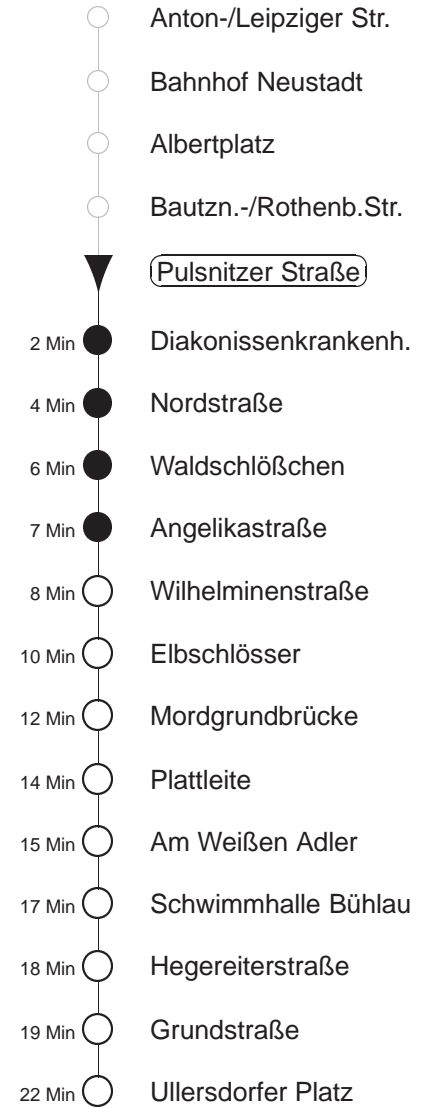

Richtung: **Bühlau**

Haltestelle: **Pulsnitzer Straße**

Stunden	Minuten									
MONTAG bis FREITAG										
4	27	57								
5	13	28	39	49	59					
6	09	20	30	40	47	55				
7	02	09	15	22	29	35	42	50	58	
8	05	13	23	33	43	53				
9.....12	03	13	23	33	43	53				
13	03	13	23	33	43	50	58			
14	05	13	20	28	35	42	49	55		
15	02	10	16	23	30	36	43	50	56	
16	03	10	16	23	30	36	43	50	56	
17	03	10	16	23	30	36	43	50	58	
18	05	13	23	33	43	53				
19	03	13	22	32	42	51	59			
20.....21	14	29	44	59						
22	14	29	44	57						
23	27	57F								
0	27F	57F								
1.....2	27	57								
3	27	42	57F							
SONNABEND										
4.....7	27	57								
8	28	44	58							
9	13	28	43	51	58					
10	13	21	28	36	44	54				
11.....17	04	14	24	34	44	54				
18	04	14	24	34	44	59				
19.....21	14	29	44	59						
22	14	29	44	57						
23	12	27	42	57F						
0.....1	12	27F	42	57F						
2.....3	27F	57F								
SONN- und FEIERTAG										
4.....8	27	57								
9	14	28	44	58						
10.....11	14	29	44	59						
12	14	29	44	57						
13.....16	07	17	27	37	47	57				
17	07	17	27	37	47	59				
18.....20	14	29	44	59						
21	14	29	44	57						
22	27	57								
23	27	57F								
0	27F	57F								
1.....2	27	57								
3	27	42	57F							

F = ab Bühlau weiter zum Fernsehturm
 † = verkehrt nicht Freitags und wenn der folgende Tag ein Feiertag ist
 ◇ = verkehrt nur in den Nächten vor Samstag, vor Sonntag und vor Feiertag