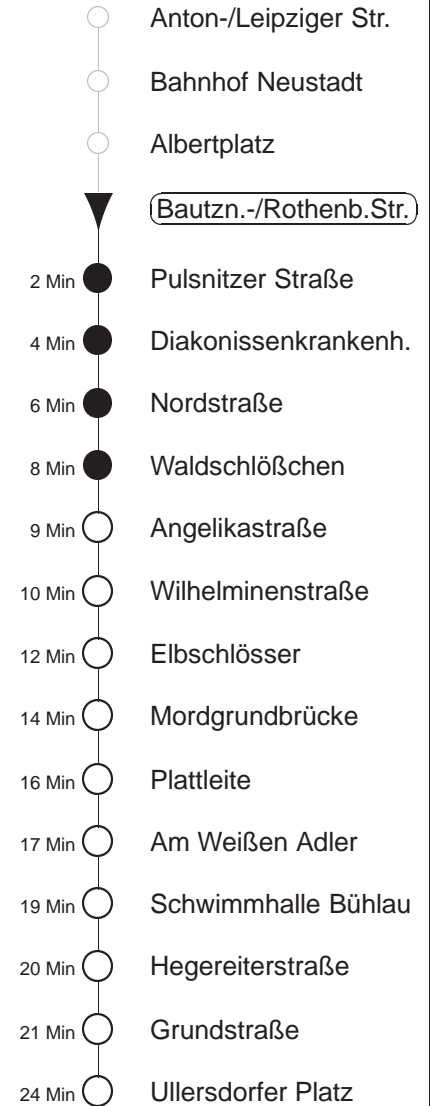

Richtung: **Bühlau** Haltestelle: **Bautzn.-/Rothenb.Str.**

Stunden	Minuten					
MONTAG, DONNERSTAG und FREITAG						
4	26	56				
5	11	26	37	47	57	
6	07	18	28	34	42	52
7.....8	02	12	22	32	42	52
9	02	11	21	31	41	51
10.....14	01	11	21	31	41	51
15.....16	02	12	22	32	42	52
17	02	12	22	32	41	51
18	01	11	21	31	41	51
19	01	11	20	30	40	49 57
20.....21	12	27	42	57		
22	12	27	43	56		
23	26	56F				
0	26F	56F				
1.....2	26	56F				
3	26	41L	56F			
SONNABEND						
4.....7	26	56				
8	26	42	56			
9	11	26	41	49	56	
10	11	19	26	34	42	52
11.....17	02	12	22	32	42	52
18	02	12	22	32	42	57
19.....21	12	27	42	57		
22	12	27	43	56		
23	26	56F				
0.....3	26F	56F				
SONN- und FEIERTAG						
4.....8	26	56				
9	12	26	42	56		
10.....11	12	27	42	57		
12	12	27	42	55		
13.....16	05	15	25	35	45	55
17	05	15	25	35	45	57
18.....20	12	27	42	57		
21	12	27	42	56		
22	26	56				
23	26	56F				
0	26F	56F				
1.....2	26	56F				
3	26	41L	56F			
DIENSTAG, 31.12.24						
4.....7	26	56				
8	26	42	56			
9	11	26	41	56		
10	11	26	42	57		
11.....18	12	27	42	57		
19.....22	07	17	27	37	47	57
23	07	17	27			
0	29	37	47	57		
1	07	17	27	37	47	56
2	11	26	41	56		
3	11	26	41	56F		

F = ab Bühlau weiter zum Fernsehturm
 † = verkehrt nicht Freitags und wenn der folgende Tag ein Feiertag ist
 ◇ = verkehrt nur in den Nächten vor Samstag, vor Sonntag und vor Feiertag