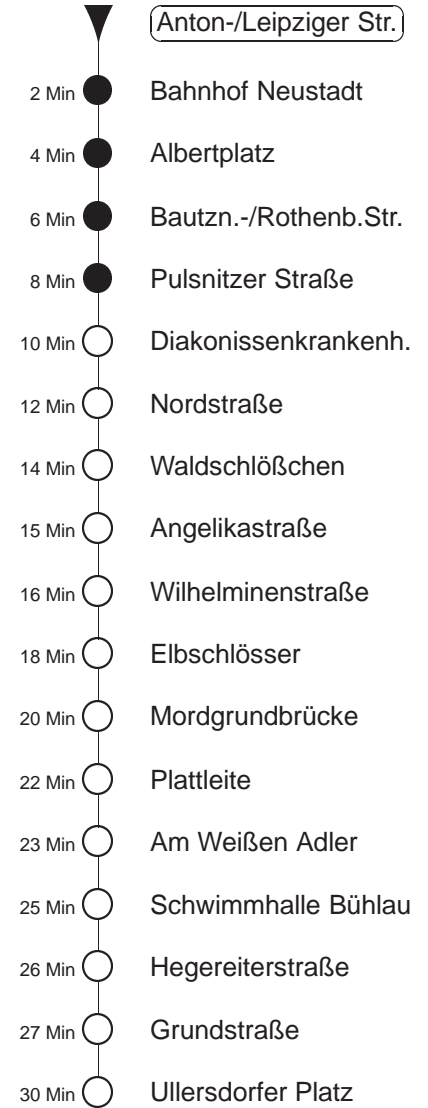

Richtung: **Bühlau** Haltestelle: **Anton-/Leipziger Str.**

Stunden	Minuten						
MONTAG und FREITAG							
4	21	51					
5	06	21	32	42	52		
6	02	12	22	28	36	46	56
7.....8	06	16	26	36	46	56	
9.....18	05	15	25	35	45	55	
19	05	14	24	34	44	52	
20.....21	07	22	37	52			
22	07	22	38	51			
23	21	51F					
0	21F	51F					
1.....2	21	51F					
3	21	36	51F				
DIENSTAG, 24.12.24							
4.....7	21	51					
8	21	37	51				
9.....14	06	21	36	51			
15	06	21	36F	51F			
16.....0	21F	51F					
1.....3	51F						
SONNABEND							
4.....7	21	51					
8	21	37	51				
9	06	21	36	44	51		
10	06	14	21	29	36	46	56
11.....17	06	16	26	36	46	56	
18	06	16	26	37	52		
19.....21	07	22	37	52			
22	07	22	38	51			
23	21	51F					
0.....3	21F	51F					
SONN- und FEIERTAG							
4.....8	21	51					
9	07	21	37	51			
10.....11	07	22	37	52			
12	07	22	37	50			
13.....16	00	10	20	30	40	50	
17	00	10	20	30	40	52	
18.....20	07	22	37	52			
21	07	22	37	51			
22	21	51					
23	21	51F					
0	21F	51F					
1.....2	21	51F					
3	21	36	51F				

F = ab Bühlau weiter zum Fernsehturm
 † = verkehrt nicht Freitags und wenn der folgende Tag ein Feiertag ist
 ◇ = verkehrt nur in den Nächten vor Samstag, vor Sonntag und vor Feiertag