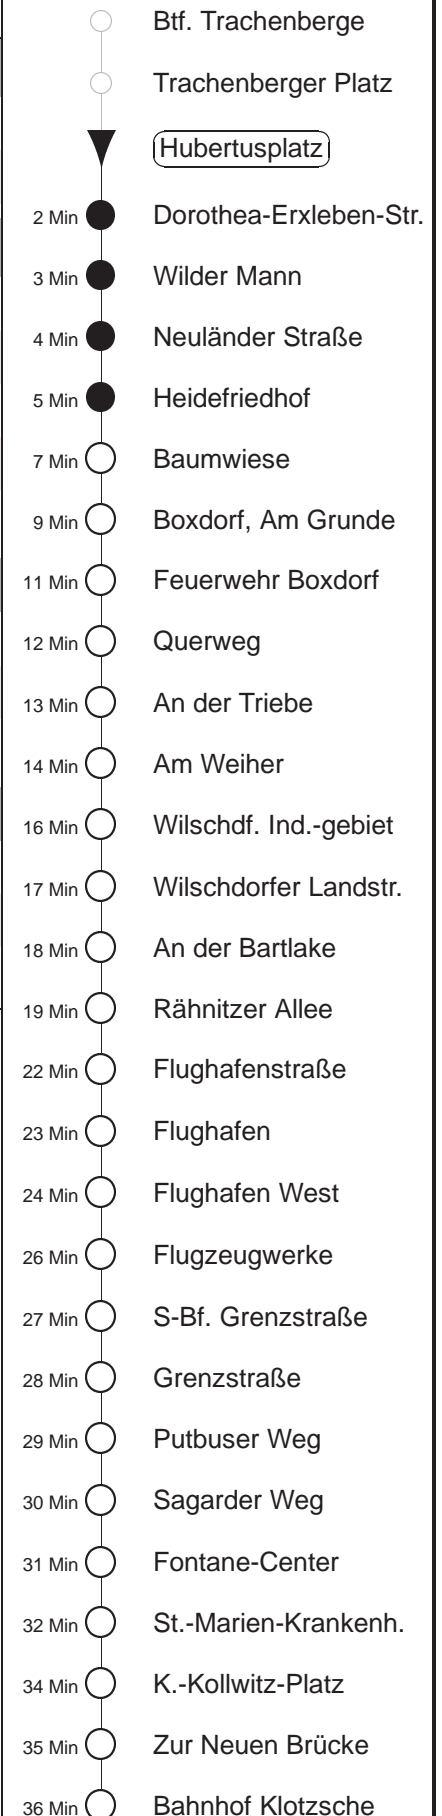

Richtung: **Bf. Klotzsche**

Haltestelle: **Hubertusplatz**

Stunden	Minuten
<b>MONTAG, DONNERSTAG und FREITAG</b>	
4	20  56
5	24
<b>DIENSTAG, 31.12.24</b>	
5	00
6	- In dieser(n) Stunde(n) keine Abfahrt(en) -
7	47
8...23	- In dieser(n) Stunde(n) keine Abfahrt(en) -
0	24
<b>SONNABEND</b>	
5	00
6	- In dieser(n) Stunde(n) keine Abfahrt(en) -
7	47
<b>SONN- und FEIERTAG</b>	
5	00
6	- In dieser(n) Stunde(n) keine Abfahrt(en) -
7	37  53

= bis Boxdorf, Am Grunde  
 = bis Flughafen