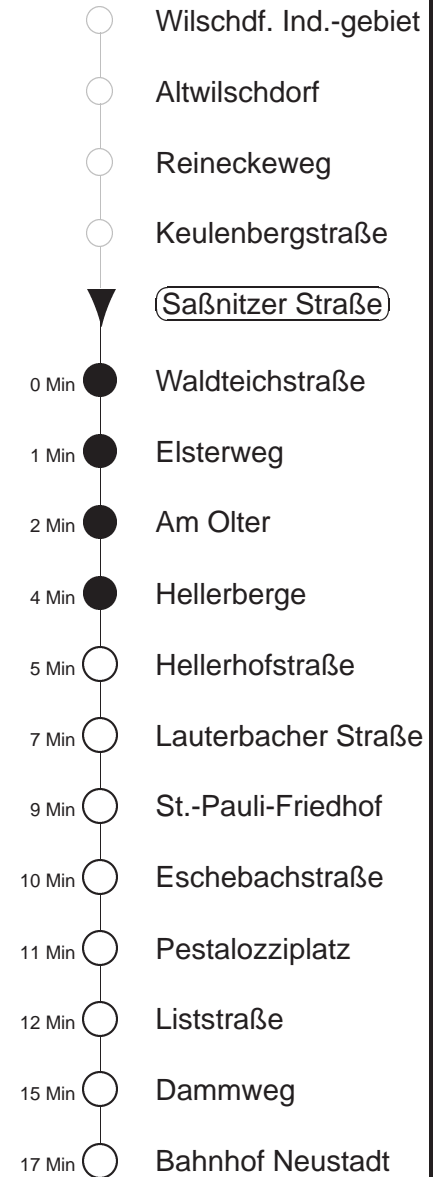

Richtung: **Bf. Neustadt**

Haltestelle: **Saßnitzer Straße**

Stunden	Minuten		
<b>MONTAG bis FREITAG</b>			
4	00L*	37 <sup>478</sup>	57
5	25 <sup>478</sup>	55	
6	10	33 <sup>478</sup>	45
7	05	25 <sup>478</sup>	45
8	05	25 <sup>478</sup>	55
9.....10	25 <sup>478</sup>	55	
11	25 <sup>478</sup>		
12	05	35 <sup>478</sup>	55
13	25 <sup>478</sup>	55	
14	33 <sup>478</sup>	45	
15.....16	05	25 <sup>478</sup>	45
17.....18	10	30 <sup>478</sup>	50
19	20	57	
20	27	56	
21	35		
22	05	35	49
23	17	46T <sup>■</sup>	
0	16T <sup>■</sup>	46T <sup>◆</sup> <sup>■</sup>	
1.....2	14T <sup>■</sup>	46T <sup>◆</sup> <sup>■</sup>	
3	30L*		
<b>SONNABEND, SONN- und FEIERTAG</b>			
4	00L*	30L*	
5	16	40	
6	16	35 <sup>478</sup>	
7	16	46 <sup>478</sup>	
8	14	42	
9	11	42 <sup>478</sup>	
10	11	42	
11	11	42 <sup>478</sup>	
12	11	42	
13	06	42 <sup>478</sup>	
14	11	35	
15	11	42 <sup>478</sup>	
16	11	42	
17.....19	11	42 <sup>478</sup>	
20	11	59	
21	35		
22	05	35	49
23	17	46T <sup>■</sup>	
0	16T <sup>■</sup>	46T <sup>◆</sup> <sup>■</sup>	
1.....2	14T <sup>■</sup>	46T <sup>◆</sup> <sup>■</sup>	
3	30L*		

T = Taxi; nur auf Bestellung spätestens 20 min. vor Abfahrt, Tel. 0351/8571111  
 L\* = ab St.Pauli-Friedhof direkt bis Liststraße  
 ■ = bis Liststraße  
<sup>478</sup> = Fahrt der Linie 478  
 ! = verkehrt nur an Schultagen  
 ◆ = verkehrt nur in den Nächten vor Samstag, vor Sonntag und vor Feiertag