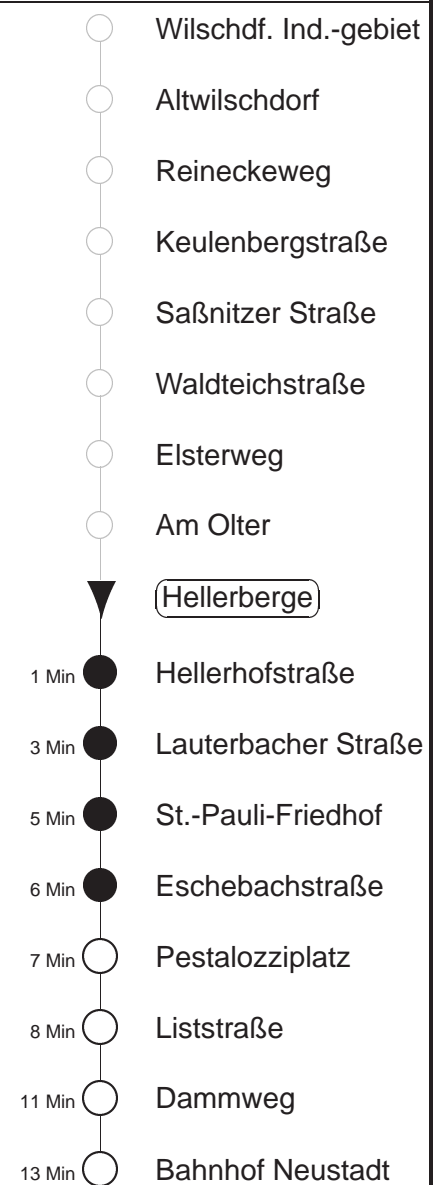

Richtung: **Bf. Neustadt**

Haltestelle: **Hellerberge**

Stunden	Minuten			
MONTAG bis FREITAG				
4	04L*	41	⁴⁷⁸	
5	01	29	⁴⁷⁸	59
6	14	37	⁴⁷⁸	49 59! ⁴⁷⁸
7	09	29	⁴⁷⁸	49
8	09	29	⁴⁷⁸	59
9.....10	29	⁴⁷⁸	59	
11	29	⁴⁷⁸		
12	09	39	⁴⁷⁸	59
13	29	⁴⁷⁸	59	
14	37	⁴⁷⁸	49	
15.....16	09	29	⁴⁷⁸	49
17.....18	14	34	⁴⁷⁸	54
19	24			
20	01	31		
21	00	39		
22	09	39		53
23	21	50	T	
0	20	T		50
1.....2	18	T		50
3	34	L*		
SONNABEND, SONN- und FEIERTAG				
4	04L*	34	L*	
5	20	44		
6	20	39	⁴⁷⁸	
7	20	50	⁴⁷⁸	
8	18	46		
9	15	46	⁴⁷⁸	
10	15	46		
11	15	46	⁴⁷⁸	
12	15	46		
13	10	46	⁴⁷⁸	
14	15	39		
15	15	46	⁴⁷⁸	
16	15	46		
17.....19	15	46	⁴⁷⁸	
20	15			
21	03	39		
22	09	39		53
23	21	50	T	
0	20	T		50
1.....2	18	T		50
3	34	L*		

T = Taxi; nur auf Bestellung spätestens 20 min. vor Abfahrt, Tel. 0351/8571111

L* = ab St.Pauli-Friedhof direkt bis Liststraße

■ = bis Liststraße

⁴⁷⁸ = Fahrt der Linie 478

! = verkehrt nur an Schultagen

◇ = verkehrt nur in den Nächten vor Samstag, vor Sonntag und vor Feiertag