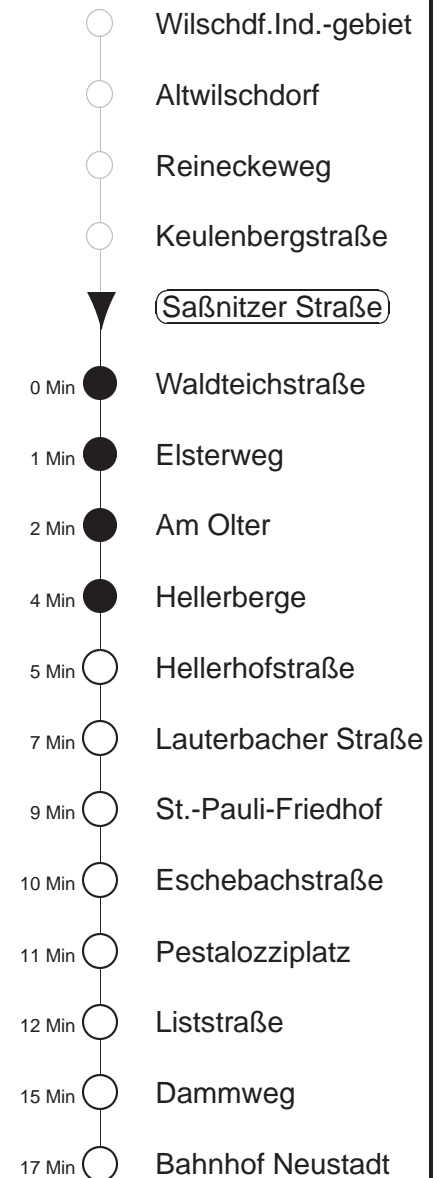

Richtung: **Bf. Neustadt**

Haltestelle: **Saßnitzer Straße**

Stunden	Minuten		
MONTAG bis FREITAG			
4	00L*	37 ⁴⁷⁸	57
5	25 ⁴⁷⁸	55	
6	10	33 ⁴⁷⁸	45
7	05	25 ⁴⁷⁸	45
8	05	25 ⁴⁷⁸	55
9.....10	25 ⁴⁷⁸	55	
11	25 ⁴⁷⁸		
12	05	35 ⁴⁷⁸	55
13	25 ⁴⁷⁸	55	
14	33 ⁴⁷⁸	45	
15.....16	05	25 ⁴⁷⁸	45
17.....18	10	30 ⁴⁷⁸	50
19	20	57	
20	27	56	
21	35		
22	05	35	49
23	17	46T [■]	
0	16T [■]	46T [◆]	
1.....2	14T [■]	46T [◆]	
3	30L*		
SONNABEND, SONN- und FEIERTAG			
4	00L*	30L*	
5	16	40	
6	16	35 ⁴⁷⁸	
7	16	46 ⁴⁷⁸	
8	14	42	
9	11	42 ⁴⁷⁸	
10	11	42	
11	11	42 ⁴⁷⁸	
12	11	42	
13	06	42 ⁴⁷⁸	
14	11	35	
15	11	42 ⁴⁷⁸	
16	11	42	
17.....19	11	42 ⁴⁷⁸	
20	11	59	
21	35		
22	05	35	49
23	17	46T [■]	
0	16T [■]	46T [■]	
1.....2	14T [■]	46T [■]	
3	30L*		

T = Taxi; nur auf Bestellung spätestens 20 min. vor Abfahrt, Tel. 0351/8571111
 L* = ab St.Pauli-Friedhof direkt bis Liststraße
 ■ = bis Liststraße
⁴⁷⁸ = Fahrt der Linie 478
 ! = verkehrt nur an Schultagen
 ◆ = verkehrt nur in den Nächten vor Samstag, vor Sonntag und vor Feiertag