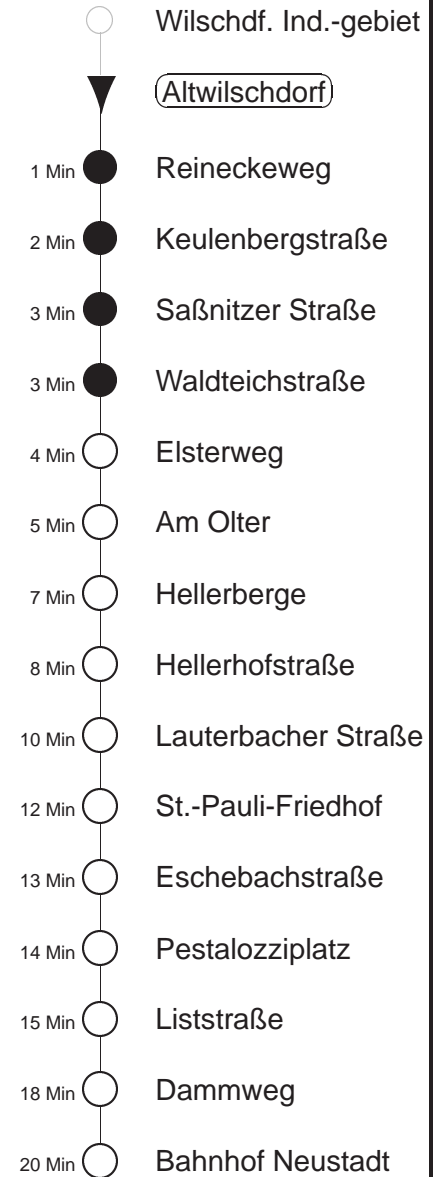

81/478

Silvesterfahrplan
gültig ab 27.12.24

Trachenberger Str. 40 · 01129 Dresden
Service: 0351 857-1011 · www.dvb.de

Richtung: **Bf. Neustadt**

Haltestelle: **Altwilschdorf**

Stunden	Minuten		
MONTAG, DONNERSTAG und FREITAG			
4	34 ⁴⁷⁸	54	
5	22 ⁴⁷⁸	52	
6	07	30 ⁴⁷⁸	42
7	02	22 ⁴⁷⁸	42
8	02	22 ⁴⁷⁸	52
9.....10	22 ⁴⁷⁸	52	
11	22 ⁴⁷⁸		
12	02	32 ⁴⁷⁸	52
13	22 ⁴⁷⁸	52	
14	30 ⁴⁷⁸	42	
15.....16	02	22 ⁴⁷⁸	42
17.....18	07	27 ⁴⁷⁸	47
19	17	54	
20	24	53	
21	32		
22	02	32	46
23	14	43T ^L	
0	13T ^L	43T ^L	
1.....2	11T ^L	43T ^L	
3	27L	57L	
DIENSTAG, 31.12.24			
4	27L		
5	13	37	
6	13	32 ⁴⁷⁸	
7	13	43 ⁴⁷⁸	
8	11	39	
9	08	39 ⁴⁷⁸	
10	08	39	
11	08	39 ⁴⁷⁸	
12	08	39	
13	03	39 ⁴⁷⁸	
14	08	32	
15	08	39 ⁴⁷⁸	
16	08	39	
17.....19	08	39 ⁴⁷⁸	
20	08	56	
21	32		
22	02	32	46
23	14		
0	53		
1	38		
2	23		
3	08	57L	
SONNABEND, SONN- u. FEIERTAG			
4	27L		
5	13	37	
6	13	32 ⁴⁷⁸	
7	13	43 ⁴⁷⁸	
8	11	39	
9	08	39 ⁴⁷⁸	
10	08	39	
11	08	39 ⁴⁷⁸	
12	08	39	
13	03	39 ⁴⁷⁸	
14	08	32	
15	08	39 ⁴⁷⁸	
16	08	39	
17.....19	08	39 ⁴⁷⁸	
20	08	56	
21	32		
22	02	32	46
23	14	43T ^L	
0	13T ^L	43T ^L	
1.....2	11T ^L	43T ^L	
3	27L	57L	

T = Taxi; nur auf Bestellung spätestens 20 min. vor Abfahrt, Tel. 0351/8571111

L = ab St.Pauli-Friedhof direkt bis Liststraße

■ = bis Liststraße

⁴⁷⁸ = Fahrt der Linie 478

◇ = verkehrt nur in den Nächten vor Samstag, vor Sonntag und vor Feiertag