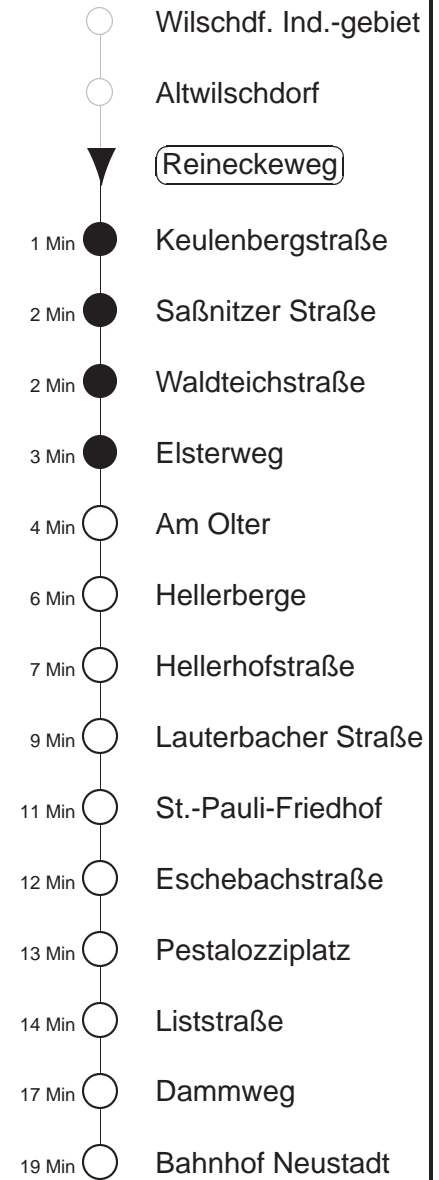

Richtung: **Bf. Neustadt**

Haltestelle: **Reineckeweg**

Stunden	Minuten		
MONTAG, DONNERSTAG und FREITAG			
4	35 ⁴⁷⁸	55	
5	23 ⁴⁷⁸	53	
6	08	31 ⁴⁷⁸	43
7	03	23 ⁴⁷⁸	43
8	03	23 ⁴⁷⁸	53
9.....10	23 ⁴⁷⁸	53	
11	23 ⁴⁷⁸		
12	03	33 ⁴⁷⁸	53
13	23 ⁴⁷⁸	53	
14	31 ⁴⁷⁸	43	
15.....16	03	23 ⁴⁷⁸	43
17.....18	08	28 ⁴⁷⁸	48
19	18	55	
20	25	54	
21	33		
22	03	33	47
23	15	44T ^L	
0	14T ^L	44T ^{◇L}	
1.....2	12T ^L	44T ^{◇L}	
3	28L	58L	
DIENSTAG, 31.12.24			
4	28L		
5	14	38	
6	14	33 ⁴⁷⁸	
7	14	44 ⁴⁷⁸	
8	12	40	
9	09	40 ⁴⁷⁸	
10	09	40	
11	09	40 ⁴⁷⁸	
12	09	40	
13	04	40 ⁴⁷⁸	
14	09	33	
15	09	40 ⁴⁷⁸	
16	09	40	
17.....19	09	40 ⁴⁷⁸	
20	09	57	
21	33		
22	03	33	47
23	15		
0	54		
1	39		
2	24		
3	09	58L	
SONNABEND, SONN- u. FEIERTAG			
4	28L		
5	14	38	
6	14	33 ⁴⁷⁸	
7	14	44 ⁴⁷⁸	
8	12	40	
9	09	40 ⁴⁷⁸	
10	09	40	
11	09	40 ⁴⁷⁸	
12	09	40	
13	04	40 ⁴⁷⁸	
14	09	33	
15	09	40 ⁴⁷⁸	
16	09	40	
17.....19	09	40 ⁴⁷⁸	
20	09	57	
21	33		
22	03	33	47
23	15	44T ^L	
0	14T ^L	44T ^{◇L}	
1.....2	12T ^L	44T ^{◇L}	
3	28L	58L	

T = Taxi; nur auf Bestellung spätestens 20 min. vor Abfahrt, Tel. 0351/8571111
 L = ab St.Pauli-Friedhof direkt bis Liststraße
 ■ = bis Liststraße
⁴⁷⁸ = Fahrt der Linie 478
 ◇ = verkehrt nur in den Nächten vor Samstag, vor Sonntag und vor Feiertag