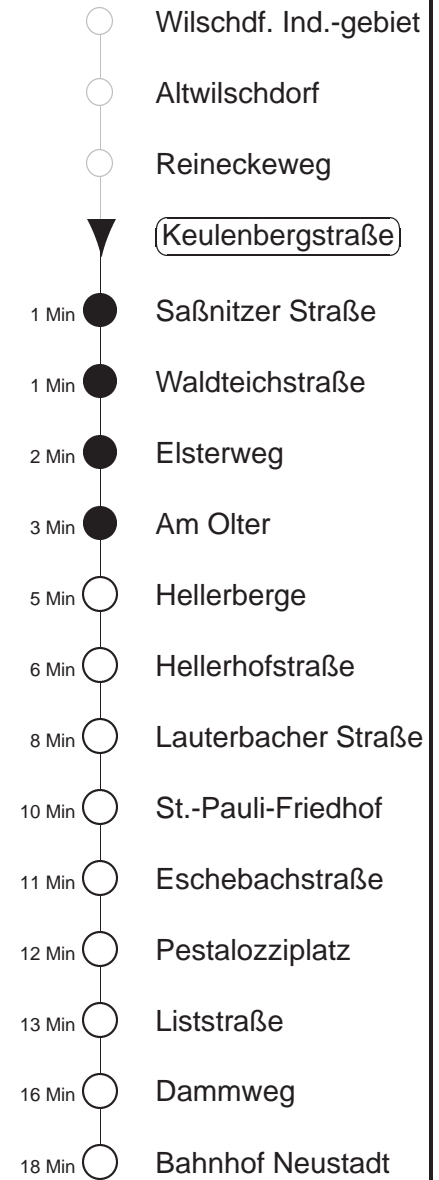

# 81/478

Silvesterfahrplan  
gültig ab 27.12.24

Trachenberger Str. 40 · 01129 Dresden  
Service: 0351 857-1011 · www.dvb.de

Richtung: **Bf. Neustadt**

Haltestelle: **Keulenbergstraße**

Stunden	Minuten		
<b>MONTAG, DONNERSTAG und FREITAG</b>			
4	36 <sup>478</sup>	56	
5	24 <sup>478</sup>	54	
6	09	32 <sup>478</sup>	44
7	04	24 <sup>478</sup>	44
8	04	24 <sup>478</sup>	54
9.....10	24 <sup>478</sup>	54	
11	24 <sup>478</sup>		
12	04	34 <sup>478</sup>	54
13	24 <sup>478</sup>	54	
14	32 <sup>478</sup>	44	
15.....16	04	24 <sup>478</sup>	44
17.....18	09	29 <sup>478</sup>	49
19	19	56	
20	26	55	
21	34		
22	04	34	48
23	16	45T <sup>L</sup>	
0	15T <sup>L</sup>	45T <sup>L</sup>	
1.....2	13T <sup>L</sup>	45T <sup>L</sup>	
3	29L	59L	
<b>DIENSTAG, 31.12.24</b>			
4	29L		
5	15	39	
6	15	34 <sup>478</sup>	
7	15	45 <sup>478</sup>	
8	13	41	
9	10	41 <sup>478</sup>	
10	10	41	
11	10	41 <sup>478</sup>	
12	10	41	
13	05	41 <sup>478</sup>	
14	10	34	
15	10	41 <sup>478</sup>	
16	10	41	
17.....19	10	41 <sup>478</sup>	
20	10	58	
21	34		
22	04	34	48
23	16		
0	55		
1	40		
2	25		
3	10	59L	
<b>SONNABEND, SONN- u. FEIERTAG</b>			
4	29L		
5	15	39	
6	15	34 <sup>478</sup>	
7	15	45 <sup>478</sup>	
8	13	41	
9	10	41 <sup>478</sup>	
10	10	41	
11	10	41 <sup>478</sup>	
12	10	41	
13	05	41 <sup>478</sup>	
14	10	34	
15	10	41 <sup>478</sup>	
16	10	41	
17.....19	10	41 <sup>478</sup>	
20	10	58	
21	34		
22	04	34	48
23	16	45T <sup>L</sup>	
0	15T <sup>L</sup>	45T <sup>L</sup>	
1.....2	13T <sup>L</sup>	45T <sup>L</sup>	
3	29L	59L	

T = Taxi; nur auf Bestellung spätestens 20 min. vor Abfahrt, Tel. 0351/8571111  
 L = ab St.Pauli-Friedhof direkt bis Liststraße  
 ■ = bis Liststraße  
<sup>478</sup> = Fahrt der Linie 478  
 ◇ = verkehrt nur in den Nächten vor Samstag, vor Sonntag und vor Feiertag