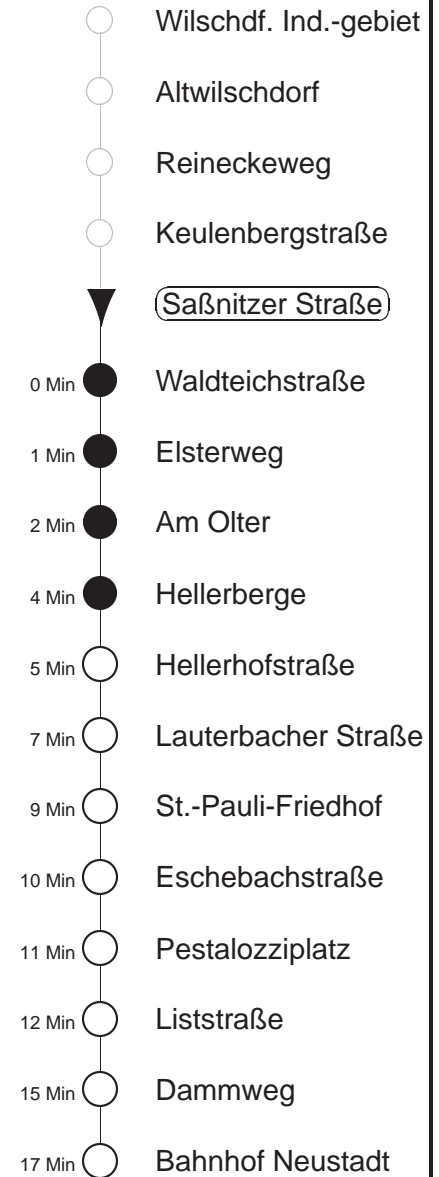

Richtung: **Bf. Neustadt**

Haltestelle: **Saßnitzer Straße**

Stunden	Minuten		
<b>MONTAG, DONNERSTAG und FREITAG</b>			
4	00L*	37 <sup>478</sup>	57
5	25 <sup>478</sup>	55	
6	10	33 <sup>478</sup>	45
7	05	25 <sup>478</sup>	45
8	05	25 <sup>478</sup>	55
9.....10	25 <sup>478</sup>	55	
11	25 <sup>478</sup>		
12	05	35 <sup>478</sup>	55
13	25 <sup>478</sup>	55	
14	33 <sup>478</sup>	45	
15.....16	05	25 <sup>478</sup>	45
17.....18	10	30 <sup>478</sup>	50
19	20	57	
20	27	56	
21	35		
22	05	35	49
23	17	46T <sup>L</sup>	
0	16T <sup>L</sup>	46T <sup>L</sup>	
1.....2	14T <sup>L</sup>	46T <sup>L</sup>	
3	30L*		
<b>DIENSTAG, 31.12.24</b>			
4	00L*	30L*	
5	16	40	
6	16	35 <sup>478</sup>	
7	16	46 <sup>478</sup>	
8	14	42	
9	11	42 <sup>478</sup>	
10	11	42	
11	11	42 <sup>478</sup>	
12	11	42	
13	06	42 <sup>478</sup>	
14	11	35	
15	11	42 <sup>478</sup>	
16	11	42	
17.....19	11	42 <sup>478</sup>	
20	11	59	
21	35		
22	05	35	49
23	17		
0	56		
1	41		
2	26		
3	11		
<b>SONNABEND, SONN- u. FEIERTAG</b>			
4	00L*	30L*	
5	16	40	
6	16	35 <sup>478</sup>	
7	16	46 <sup>478</sup>	
8	14	42	
9	11	42 <sup>478</sup>	
10	11	42	
11	11	42 <sup>478</sup>	
12	11	42	
13	06	42 <sup>478</sup>	
14	11	35	
15	11	42 <sup>478</sup>	
16	11	42	
17.....19	11	42 <sup>478</sup>	
20	11	59	
21	35		
22	05	35	49
23	17	46T <sup>L</sup>	
0	16T <sup>L</sup>	46T <sup>L</sup>	
1.....2	14T <sup>L</sup>	46T <sup>L</sup>	
3	30L*		

T = Taxi; nur auf Bestellung spätestens 20 min. vor Abfahrt, Tel. 0351/8571111

L\* = ab St.Pauli-Friedhof direkt bis Liststraße

L = bis Liststraße

<sup>478</sup> = Fahrt der Linie 478

◇ = verkehrt nur in den Nächten vor Samstag, vor Sonntag und vor Feiertag