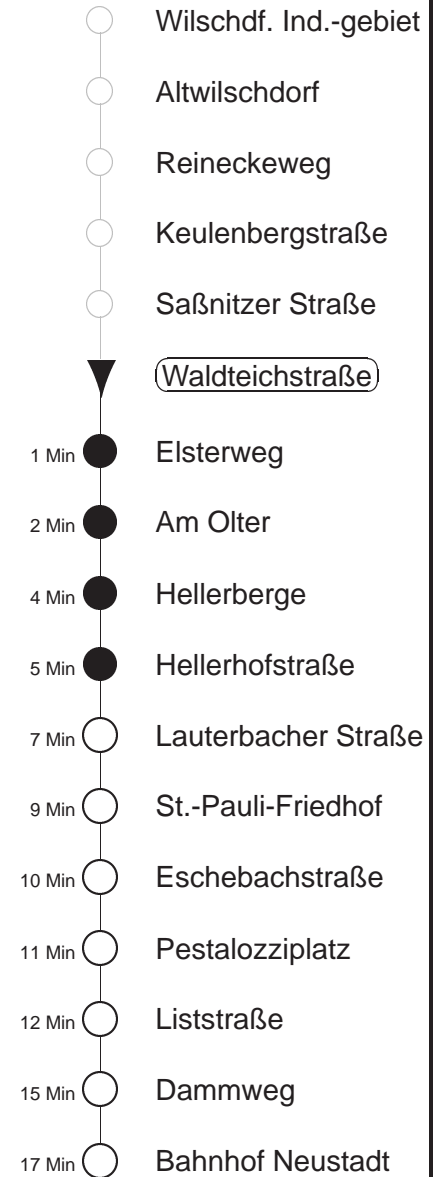

# 81/478

Silvesterfahrplan  
gültig ab 27.12.24

Trachenberger Str. 40 · 01129 Dresden  
Service: 0351 857-1011 · www.dvb.de

Richtung: **Bf. Neustadt**

Haltestelle: **Waldteichstraße**

Stunden	Minuten		
<b>MONTAG, DONNERSTAG und FREITAG</b>			
4	00L*	37 <sup>478</sup>	57
5	25 <sup>478</sup>	55	
6	10	33 <sup>478</sup>	45
7	05	25 <sup>478</sup>	45
8	05	25 <sup>478</sup>	55
9.....10	25 <sup>478</sup>	55	
11	25 <sup>478</sup>		
12	05	35 <sup>478</sup>	55
13	25 <sup>478</sup>	55	
14	33 <sup>478</sup>	45	
15.....16	05	25 <sup>478</sup>	45
17.....18	10	30 <sup>478</sup>	50
19	20	57	
20	27	56	
21	35		
22	05	35	49
23	17	46T <sup>L</sup>	
0	16T <sup>L</sup>	46T <sup>L</sup>	
1.....2	14T <sup>L</sup>	46T <sup>L</sup>	
3	30L*		
<b>DIENSTAG, 31.12.24</b>			
4	00L*	30L*	
5	16	40	
6	16	35 <sup>478</sup>	
7	16	46 <sup>478</sup>	
8	14	42	
9	11	42 <sup>478</sup>	
10	11	42	
11	11	42 <sup>478</sup>	
12	11	42	
13	06	42 <sup>478</sup>	
14	11	35	
15	11	42 <sup>478</sup>	
16	11	42	
17.....19	11	42 <sup>478</sup>	
20	11	59	
21	35		
22	05	35	49
23	17		
0	56		
1	41		
2	26		
3	11		
<b>SONNABEND, SONN- u. FEIERTAG</b>			
4	00L*	30L*	
5	16	40	
6	16	35 <sup>478</sup>	
7	16	46 <sup>478</sup>	
8	14	42	
9	11	42 <sup>478</sup>	
10	11	42	
11	11	42 <sup>478</sup>	
12	11	42	
13	06	42 <sup>478</sup>	
14	11	35	
15	11	42 <sup>478</sup>	
16	11	42	
17.....19	11	42 <sup>478</sup>	
20	11	59	
21	35		
22	05	35	49
23	17	46T <sup>L</sup>	
0	16T <sup>L</sup>	46T <sup>L</sup>	
1.....2	14T <sup>L</sup>	46T <sup>L</sup>	
3	30L*		

T = Taxi; nur auf Bestellung spätestens 20 min. vor Abfahrt, Tel. 0351/8571111  
 L\* = ab St.Pauli-Friedhof direkt bis Liststraße  
 L = bis Liststraße  
<sup>478</sup> = Fahrt der Linie 478  
 ◇ = verkehrt nur in den Nächten vor Samstag, vor Sonntag und vor Feiertag