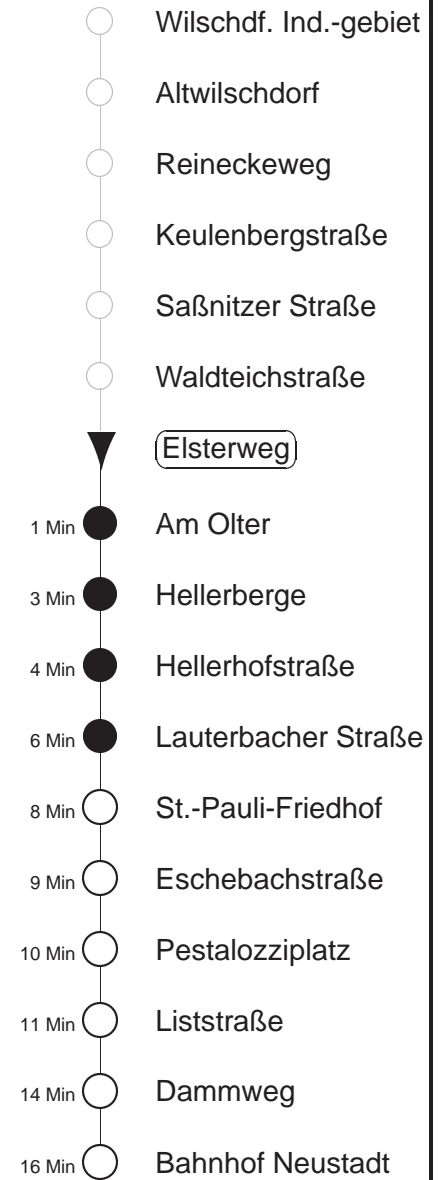

Richtung: **Bf. Neustadt**

Haltestelle: **Elsterweg**

| Stunden | Minuten | | |
|---------------------------------------|-------------------|-------------------|----|
| MONTAG, DONNERSTAG und FREITAG | | | |
| 4 | 01L* | 38 ⁴⁷⁸ | 58 |
| 5 | 26 ⁴⁷⁸ | 56 | |
| 6 | 11 | 34 ⁴⁷⁸ | 46 |
| 7 | 06 | 26 ⁴⁷⁸ | 46 |
| 8 | 06 | 26 ⁴⁷⁸ | 56 |
| 9.....10 | 26 ⁴⁷⁸ | 56 | |
| 11 | 26 ⁴⁷⁸ | | |
| 12 | 06 | 36 ⁴⁷⁸ | 56 |
| 13 | 26 ⁴⁷⁸ | 56 | |
| 14 | 34 ⁴⁷⁸ | 46 | |
| 15.....16 | 06 | 26 ⁴⁷⁸ | 46 |
| 17.....18 | 11 | 31 ⁴⁷⁸ | 51 |
| 19 | 21 | 58 | |
| 20 | 28 | 57 | |
| 21 | 36 | | |
| 22 | 06 | 36 | 50 |
| 23 | 18 | 47T ^L | |
| 0 | 17T ^L | 47T ^L | |
| 1.....2 | 15T ^L | 47T ^L | |
| 3 | 31L* | | |
| DIENSTAG, 31.12.24 | | | |
| 4 | 01L* | 31L* | |
| 5 | 17 | 41 | |
| 6 | 17 | 36 ⁴⁷⁸ | |
| 7 | 17 | 47 ⁴⁷⁸ | |
| 8 | 15 | 43 | |
| 9 | 12 | 43 ⁴⁷⁸ | |
| 10 | 12 | 43 | |
| 11 | 12 | 43 ⁴⁷⁸ | |
| 12 | 12 | 43 | |
| 13 | 07 | 43 ⁴⁷⁸ | |
| 14 | 12 | 36 | |
| 15 | 12 | 43 ⁴⁷⁸ | |
| 16 | 12 | 43 | |
| 17.....19 | 12 | 43 ⁴⁷⁸ | |
| 20 | 12 | | |
| 21 | 00 | 36 | |
| 22 | 06 | 36 | 50 |
| 23 | 18 | | |
| 0 | 57 | | |
| 1 | 42 | | |
| 2 | 27 | | |
| 3 | 12 | | |
| SONNABEND, SONN- u. FEIERTAG | | | |
| 4 | 01L* | 31L* | |
| 5 | 17 | 41 | |
| 6 | 17 | 36 ⁴⁷⁸ | |
| 7 | 17 | 47 ⁴⁷⁸ | |
| 8 | 15 | 43 | |
| 9 | 12 | 43 ⁴⁷⁸ | |
| 10 | 12 | 43 | |
| 11 | 12 | 43 ⁴⁷⁸ | |
| 12 | 12 | 43 | |
| 13 | 07 | 43 ⁴⁷⁸ | |
| 14 | 12 | 36 | |
| 15 | 12 | 43 ⁴⁷⁸ | |
| 16 | 12 | 43 | |
| 17.....19 | 12 | 43 ⁴⁷⁸ | |
| 20 | 12 | | |
| 21 | 00 | 36 | |
| 22 | 06 | 36 | 50 |
| 23 | 18 | 47T ^L | |
| 0 | 17T ^L | 47T ^L | |
| 1.....2 | 15T ^L | 47T ^L | |
| 3 | 31L* | | |

T = Taxi; nur auf Bestellung spätestens 20 min. vor Abfahrt, Tel. 0351/8571111

L* = ab St.Pauli-Friedhof direkt bis Liststraße

■ = bis Liststraße

⁴⁷⁸ = Fahrt der Linie 478

◇ = verkehrt nur in den Nächten vor Samstag, vor Sonntag und vor Feiertag