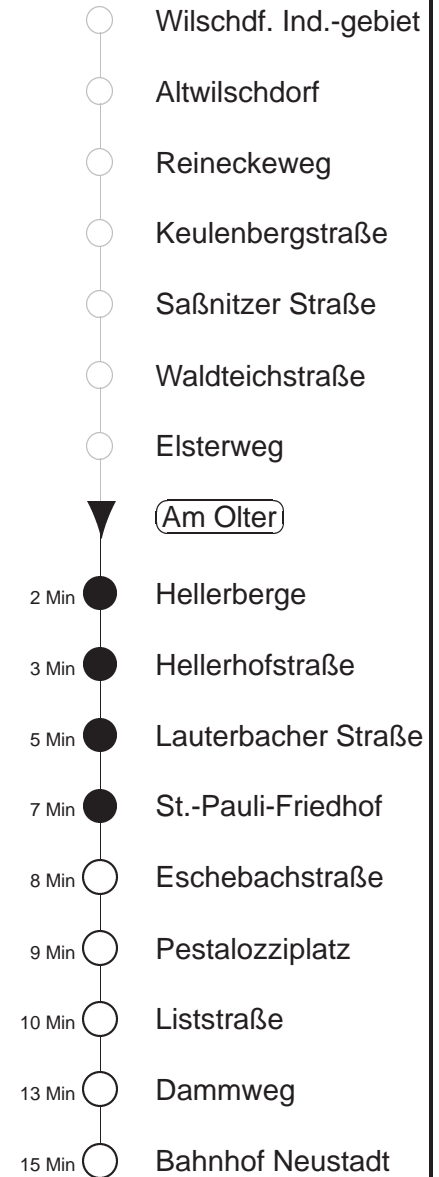

81/478

Silvesterfahrplan
gültig ab 27.12.24

Trachenberger Str. 40 · 01129 Dresden
Service: 0351 857-1011 · www.dvb.de

Richtung: **Bf. Neustadt**

Haltestelle: **Am Olter**

Stunden	Minuten		
MONTAG, DONNERSTAG und FREITAG			
4	02L*	39 ⁴⁷⁸	59
5	27 ⁴⁷⁸	57	
6	12	35 ⁴⁷⁸	47
7	07	27 ⁴⁷⁸	47
8	07	27 ⁴⁷⁸	57
9.....10	27 ⁴⁷⁸	57	
11	27 ⁴⁷⁸		
12	07	37 ⁴⁷⁸	57
13	27 ⁴⁷⁸	57	
14	35 ⁴⁷⁸	47	
15.....16	07	27 ⁴⁷⁸	47
17.....18	12	32 ⁴⁷⁸	52
19	22	59	
20	29	58	
21	37		
22	07	37	51
23	19	48T ^L	
0	18T ^L	48T ^L	
1.....2	16T ^L	48T ^L	
3	32L*		
DIENSTAG, 31.12.24			
4	02L*	32L*	
5	18	42	
6	18	37 ⁴⁷⁸	
7	18	48 ⁴⁷⁸	
8	16	44	
9	13	44 ⁴⁷⁸	
10	13	44	
11	13	44 ⁴⁷⁸	
12	13	44	
13	08	44 ⁴⁷⁸	
14	13	37	
15	13	44 ⁴⁷⁸	
16	13	44	
17.....19	13	44 ⁴⁷⁸	
20	13		
21	01	37	
22	07	37	51
23	19		
0	58		
1	43		
2	28		
3	13		
SONNABEND, SONN- u. FEIERTAG			
4	02L*	32L*	
5	18	42	
6	18	37 ⁴⁷⁸	
7	18	48 ⁴⁷⁸	
8	16	44	
9	13	44 ⁴⁷⁸	
10	13	44	
11	13	44 ⁴⁷⁸	
12	13	44	
13	08	44 ⁴⁷⁸	
14	13	37	
15	13	44 ⁴⁷⁸	
16	13	44	
17.....19	13	44 ⁴⁷⁸	
20	13		
21	01	37	
22	07	37	51
23	19	48T ^L	
0	18T ^L	48T ^L	
1.....2	16T ^L	48T ^L	
3	32L*		

T = Taxi; nur auf Bestellung spätestens 20 min. vor Abfahrt, Tel. 0351/8571111

L* = ab St.Pauli-Friedhof direkt bis Liststraße

L = bis Liststraße

⁴⁷⁸ = Fahrt der Linie 478

◇ = verkehrt nur in den Nächten vor Samstag, vor Sonntag und vor Feiertag