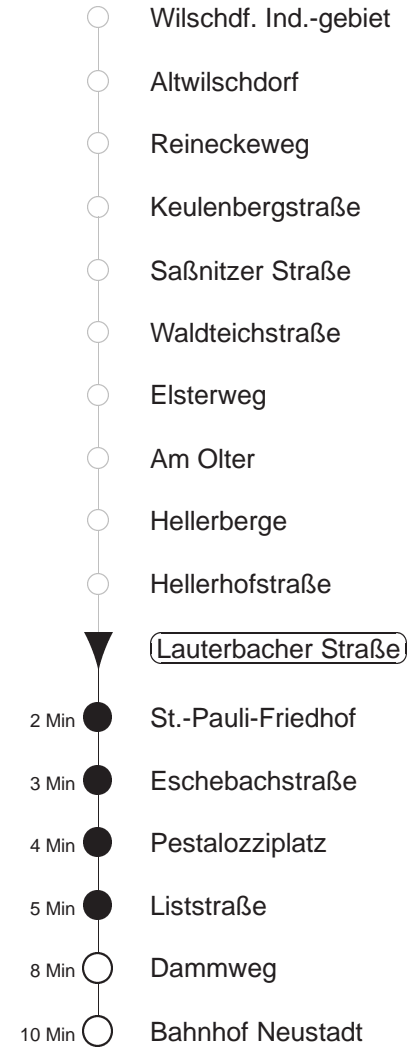

81/478

Silvesterfahrplan
gültig ab 27.12.24

Trachenberger Str. 40 · 01129 Dresden
Service: 0351 857-1011 · www.dvb.de

Richtung: **Bf. Neustadt**

Haltestelle: **Lauterbacher Straße**

Stunden	Minuten			
MONTAG, DONNERSTAG und FREITAG				
4	06L*	43	⁴⁷⁸	
5	03	32	⁴⁷⁸	
6	02	17		40 ⁴⁷⁸ 52
7	12	32	⁴⁷⁸	52
8	12	32	⁴⁷⁸	
9.....11	02	32	⁴⁷⁸	
12	12	42	⁴⁷⁸	
13	02	32	⁴⁷⁸	
14	02	40	⁴⁷⁸	52
15.....16	12	32	⁴⁷⁸	52
17.....18	17	37	⁴⁷⁸	57
19	27			
20	03	33		
21	02	41		
22	11	41		55
23	23	51	T ^L	
0	21	51	T ^L	
1.....2	19	51	T ^L	
3	36L*			
DIENSTAG, 31.12.24				
4	06L*	36L*		
5	22	46		
6	22	41	⁴⁷⁸	
7	22	52	⁴⁷⁸	
8	20	49		
9	18	49	⁴⁷⁸	
10	18	49		
11	18	49	⁴⁷⁸	
12	18	49		
13	13	49	⁴⁷⁸	
14	18	42		
15	18	49	⁴⁷⁸	
16	18	49		
17.....19	18	49	⁴⁷⁸	
20	18			
21	06	41		
22	11	41		55
23	23			
0	- In dieser(n) Stunde(n) keine Abfahrt(en) -			
1	03	48		
2	33			
3	18			
SONNABEND, SONN- u. FEIERTAG				
4	06L*	36L*		
5	22	46		
6	22	41	⁴⁷⁸	
7	22	52	⁴⁷⁸	
8	20	49		
9	18	49	⁴⁷⁸	
10	18	49		
11	18	49	⁴⁷⁸	
12	18	49		
13	13	49	⁴⁷⁸	
14	18	42		
15	18	49	⁴⁷⁸	
16	18	49		
17.....19	18	49	⁴⁷⁸	
20	18			
21	06	41		
22	11	41		55
23	23	51	T ^L	
0	21	51	T ^L	
1.....2	19	51	T ^L	
3	36L*			

T = Taxi; nur auf Bestellung spätestens 20 min. vor Abfahrt, Tel. 0351/8571111
 L* = ab St.Pauli-Friedhof direkt bis Liststraße
 L = bis Liststraße
⁴⁷⁸ = Fahrt der Linie 478
 ◇ = verkehrt nur in den Nächten vor Samstag, vor Sonntag und vor Feiertag