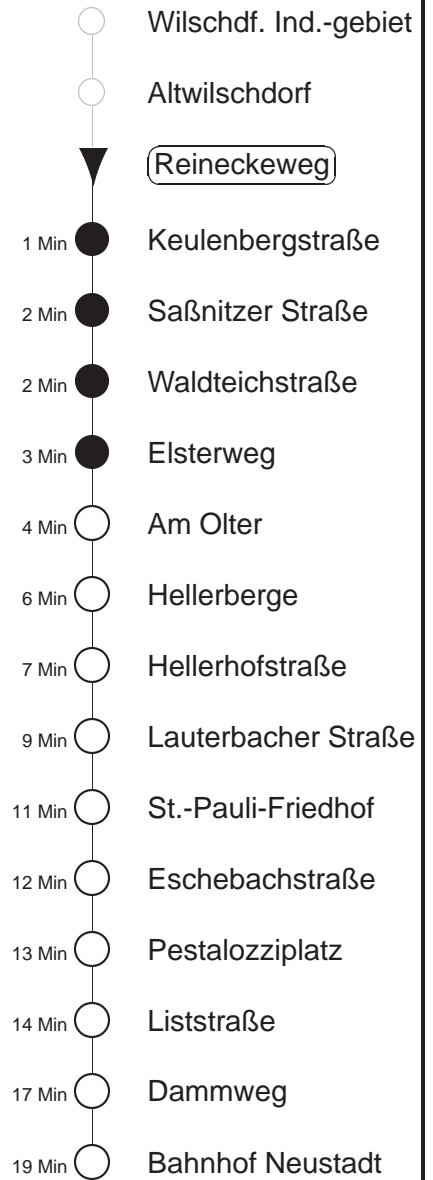

# 81/478

Weihnachtsfahrplan  
gültig ab 21.12.24

Trachenberger Str. 40 · 01129 Dresden  
Service: 0351 857-1011 · www.dvb.de

Richtung: **Bf. Neustadt**

Haltestelle: **Reineckeweg**

Stunden	Minuten		
<b>MONTAG und FREITAG</b>			
4	35 <sup>478</sup>	55	
5	23 <sup>478</sup>	53	
6	08	31 <sup>478</sup>	43
7	03	23 <sup>478</sup>	43
8	03	23 <sup>478</sup>	53
9.....10	23 <sup>478</sup>	53	
11	23 <sup>478</sup>		
12	03	33 <sup>478</sup>	53
13	23 <sup>478</sup>	53	
14	31 <sup>478</sup>	43	
15.....16	03	23 <sup>478</sup>	43
17.....18	08	28 <sup>478</sup>	48
19	18	55	
20	25	54	
21	33		
22	03	33	47
23	15	44T <sup>L</sup>	
0	14T <sup>L</sup>	44T <sup>◇L</sup>	
1.....2	12T <sup>L</sup>	44T <sup>◇L</sup>	
3	28L	58L	
<b>DIENSTAG, 24.12.</b>			
4	28L		
5	14	38	
6	14	33 <sup>478</sup>	
7	14	44 <sup>478</sup>	
8	12	40	
9	09	40 <sup>478</sup>	
10	09	40	
11	09	40 <sup>478</sup>	
12	09	40	
13	04	40 <sup>478</sup>	
14	09	33	
15	09	40 <sup>478</sup>	
16	09	40	
17.....19	09	40 <sup>478</sup>	
20	09	57	
21	33		
22	03	33	47
23	15	44T <sup>L</sup>	
0	14T <sup>L</sup>		
1.....2	12T <sup>L</sup>		
3	28L	58L	
<b>SAMS-,SONN-,FEIERTAG</b>			
4	28L		
5	14	38	
6	14	33 <sup>478</sup>	
7	14	44 <sup>478</sup>	
8	12	40	
9	09	40 <sup>478</sup>	
10	09	40	
11	09	40 <sup>478</sup>	
12	09	40	
13	04	40 <sup>478</sup>	
14	09	33	
15	09	40 <sup>478</sup>	
16	09	40	
17.....19	09	40 <sup>478</sup>	
20	09	57	
21	33		
22	03	33	47
23	15	44T <sup>L</sup>	
0	14T <sup>L</sup>	44T <sup>L</sup>	
1.....2	12T <sup>L</sup>	44T <sup>L</sup>	
3	28L	58L	

T = Taxi; nur auf Bestellung spätestens 20 min. vor Abfahrt, Tel. 0351/8571111

L = ab St.Pauli-Friedhof direkt bis Liststraße

■ = bis Liststraße

<sup>478</sup> = Fahrt der Linie 478

◇ = verkehrt nur in den Nächten vor Samstag, vor Sonntag und vor Feiertag