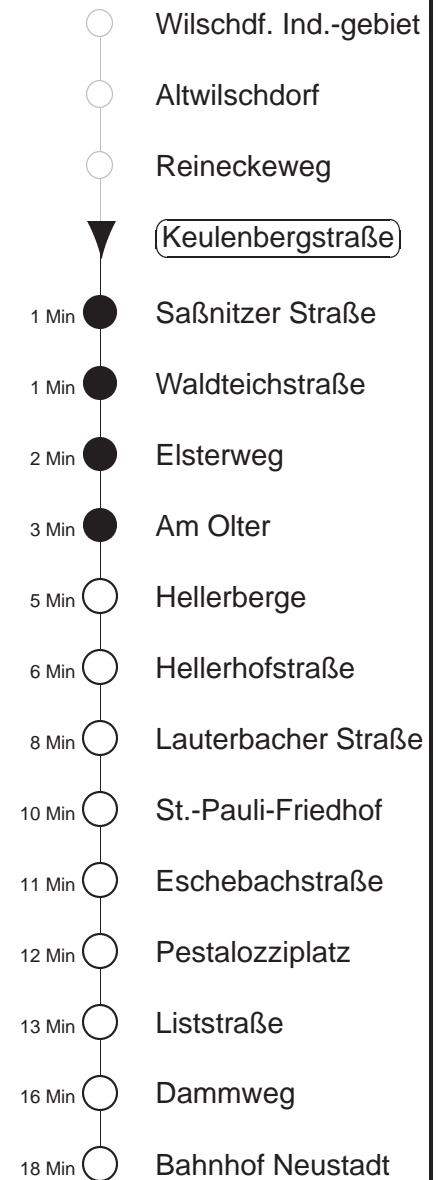

# 81/478

Weihnachtsfahrplan  
gültig ab 21.12.24

Trachenberger Str. 40 · 01129 Dresden  
Service: 0351 857-1011 · www.dvb.de

Richtung: **Bf. Neustadt**

Haltestelle: **Keulenbergstraße**

Stunden	Minuten	
<b>MONTAG und FREITAG</b>		
4	36 <sup>478</sup>	56
5	24 <sup>478</sup>	54
6	09	32 <sup>478</sup> 44
7	04	24 <sup>478</sup> 44
8	04	24 <sup>478</sup> 54
9.....10	24 <sup>478</sup>	54
11	24 <sup>478</sup>	
12	04	34 <sup>478</sup> 54
13	24 <sup>478</sup>	54
14	32 <sup>478</sup>	44
15.....16	04	24 <sup>478</sup> 44
17.....18	09	29 <sup>478</sup> 49
19	19	56
20	26	55
21	34	
22	04	34      48
23	16	45T <sup>L</sup>
0	15T <sup>L</sup>	45T <sup>L</sup> ◆ <sup>L</sup>
1.....2	13T <sup>L</sup>	45T <sup>L</sup> ◆ <sup>L</sup>
3	29L	59L
<b>DIENSTAG, 24.12.</b>		
4	29L	
5	15	39
6	15	34 <sup>478</sup>
7	15	45 <sup>478</sup>
8	13	41
9	10	41 <sup>478</sup>
10	10	41
11	10	41 <sup>478</sup>
12	10	41
13	05	41 <sup>478</sup>
14	10	34
15	10	41 <sup>478</sup>
16	10	41
17.....19	10	41 <sup>478</sup>
20	10	58
21	34	
22	04	34      48
23	16	45T <sup>L</sup>
0	15T <sup>L</sup>	
1.....2	13T <sup>L</sup>	
3	29L	59L
<b>SAMS-,SONN-,FEIERTAG</b>		
4	29L	
5	15	39
6	15	34 <sup>478</sup>
7	15	45 <sup>478</sup>
8	13	41
9	10	41 <sup>478</sup>
10	10	41
11	10	41 <sup>478</sup>
12	10	41
13	05	41 <sup>478</sup>
14	10	34
15	10	41 <sup>478</sup>
16	10	41
17.....19	10	41 <sup>478</sup>
20	10	58
21	34	
22	04	34      48
23	16	45T <sup>L</sup>
0	15T <sup>L</sup>	45T <sup>L</sup>
1.....2	13T <sup>L</sup>	45T <sup>L</sup>
3	29L	59L

T = Taxi; nur auf Bestellung spätestens 20 min. vor Abfahrt, Tel. 0351/8571111

L = ab St.Pauli-Friedhof direkt bis Liststraße

■ = bis Liststraße

<sup>478</sup> = Fahrt der Linie 478

◆ = verkehrt nur in den Nächten vor Samstag, vor Sonntag und vor Feiertag