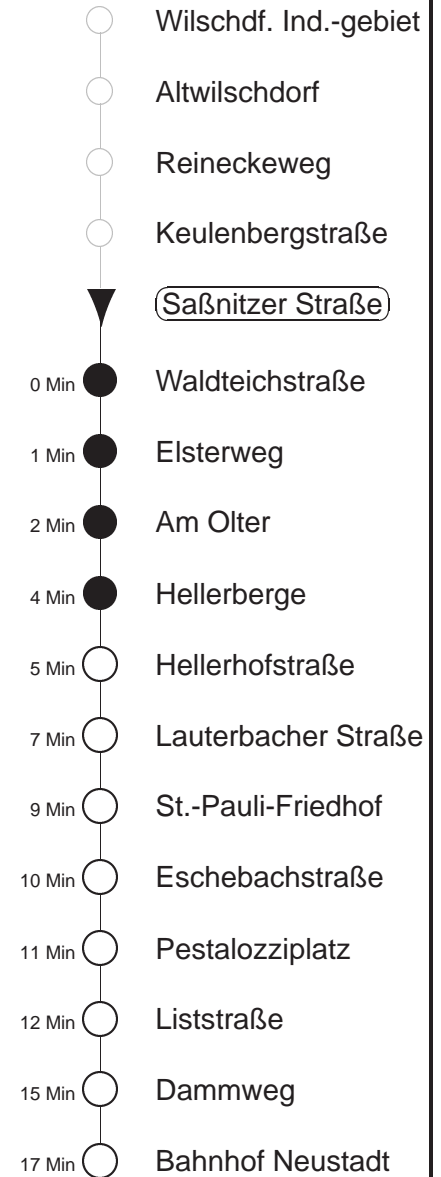

Richtung: **Bf. Neustadt**

Haltestelle: **Saßnitzer Straße**

Stunden	Minuten		
MONTAG und FREITAG			
4	00L*	37 ⁴⁷⁸	57
5	25 ⁴⁷⁸	55	
6	10	33 ⁴⁷⁸	45
7	05	25 ⁴⁷⁸	45
8	05	25 ⁴⁷⁸	55
9.....10	25 ⁴⁷⁸	55	
11	25 ⁴⁷⁸		
12	05	35 ⁴⁷⁸	55
13	25 ⁴⁷⁸	55	
14	33 ⁴⁷⁸	45	
15.....16	05	25 ⁴⁷⁸	45
17.....18	10	30 ⁴⁷⁸	50
19	20	57	
20	27	56	
21	35		
22	05	35	49
23	17	46T ^L	
0	16T ^L	46T ^L	
1.....2	14T ^L	46T ^L	
3	30L*		
DIENSTAG, 24.12.			
4	00L*	30L*	
5	16	40	
6	16	35 ⁴⁷⁸	
7	16	46 ⁴⁷⁸	
8	14	42	
9	11	42 ⁴⁷⁸	
10	11	42	
11	11	42 ⁴⁷⁸	
12	11	42	
13	06	42 ⁴⁷⁸	
14	11	35	
15	11	42 ⁴⁷⁸	
16	11	42	
17.....19	11	42 ⁴⁷⁸	
20	11	59	
21	35		
22	05	35	49
23	17	46T ^L	
0	16T ^L		
1.....2	14T ^L		
3	30L*		
SAMS-,SONN-,FEIERTAG			
4	00L*	30L*	
5	16	40	
6	16	35 ⁴⁷⁸	
7	16	46 ⁴⁷⁸	
8	14	42	
9	11	42 ⁴⁷⁸	
10	11	42	
11	11	42 ⁴⁷⁸	
12	11	42	
13	06	42 ⁴⁷⁸	
14	11	35	
15	11	42 ⁴⁷⁸	
16	11	42	
17.....19	11	42 ⁴⁷⁸	
20	11	59	
21	35		
22	05	35	49
23	17	46T ^L	
0	16T ^L	46T ^L	
1.....2	14T ^L	46T ^L	
3	30L*		

T = Taxi; nur auf Bestellung spätestens 20 min. vor Abfahrt, Tel. 0351/8571111
 L* = ab St.Pauli-Friedhof direkt bis Liststraße
 L = bis Liststraße
⁴⁷⁸ = Fahrt der Linie 478
 ◇ = verkehrt nur in den Nächten vor Samstag, vor Sonntag und vor Feiertag