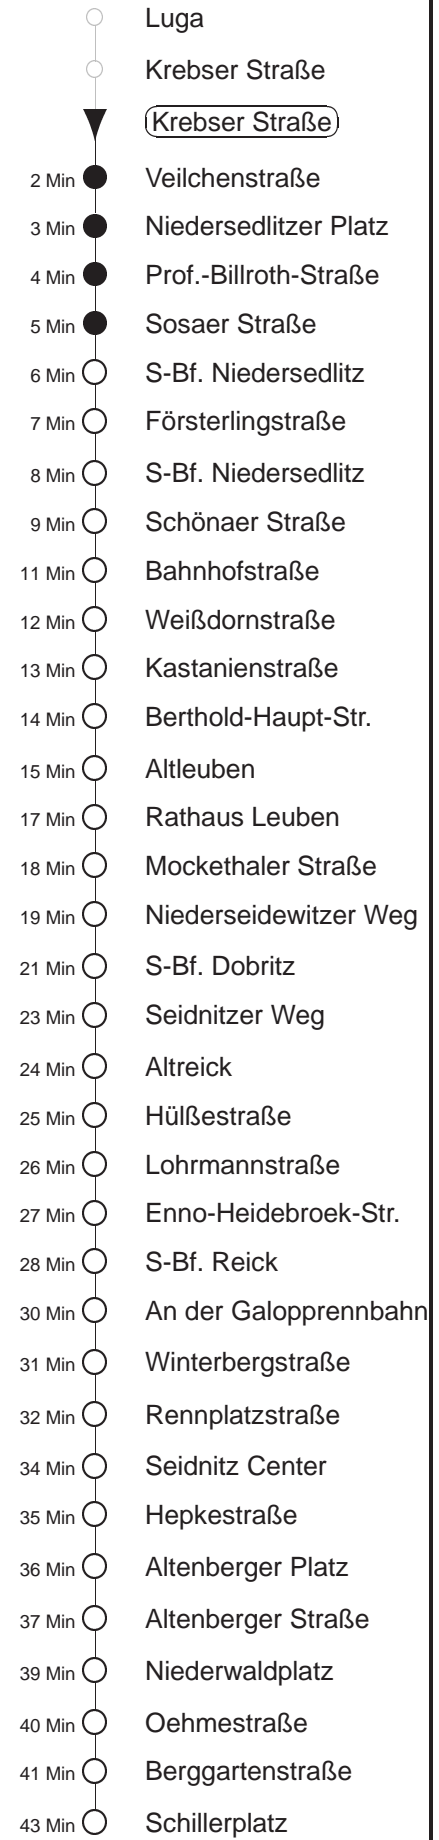

Richtung: Blasewitz		Haltestelle: Krebsler Straße	
Stunden	Minuten		
MONTAG bis FREITAG			
4	07TA	34TA	
5	05▶A	33	54
6	20	44	
7.....14	04	24	44
15.....17	05	25	45
18	05	25	41A
19.....20	07	37	
21	07	28	
22	00	32	
23	02	32	
0	02	29A	59A
1	37T◊A	40T▽A	
2.....3	07TA	37T◊A	40T▽A
SONNABEND			
4	07TA	37TA	
5	00▶A	31▶A	
6	02	32	
7	02	32	58
8	20▶A	37	
9	11	36	
10	06	35	
11.....17	05	35	
18.....20	07	37	
21	07	28	
22	00	32	
23	02	32	
0	02	29A	59A
1	37TA		
2.....3	07TA	37TA	
SONN- und FEIERTAG			
4	07TA	37TA	
5	00▶A	31▶A	
6.....7	02	32	
8	02	29	
9	08	37	
10.....20	07	37	
21	05	28	
22	00	32	
23	02	32	
0	02	29A	59A
1	40TA		
2.....3	07TA	40TA	

T = Taxi; nur auf Bestellung spätestens 20 min. vor Abfahrt, Tel. 0351/8571111
 A = bis Altleuben
 ▽ = verkehrt nur Montag bis Donnerstag
 ▶ = An Hst. B.-Haupt-Str. besteht Umsteigemöglichkeit zur Linie 65 Richtung Blasewitz
 ◊ = verkehrt nur in den Nächten vor Samstag, vor Sonntag und vor Feiertag