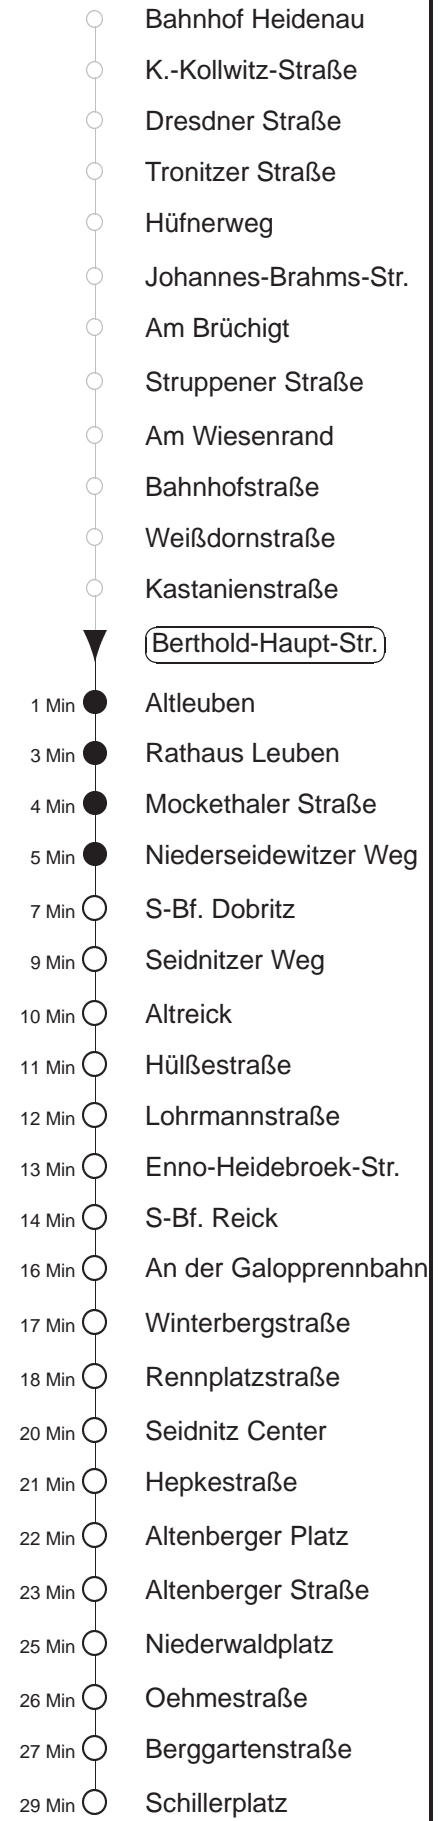

Richtung: **Blasewitz**

Haltestelle: **Berthold-Haupt-Str.**

Stunden	Minuten			
MONTAG bis FREITAG				
4	16TA	27	43TA	57
5	15A	17	35	45 58
6	07	18	26	34 41 50 58
7	07	18	28	38 48 58
8.....14	08	18	28	38 48 58
15.....17	09	19	29	39 49 59
18	09	19	29	39 49 53A
19	03	19	34	49
20	04	19	34	49
21	04	19	36A	40
22	06A	12	40A	42
23	10A	12	39A	42
0	09A	12	39A	
1	09A	46T◇A	46T◇A	49T▽A
2	16TA	46T◇A	46T◇A	49T▽A
3	16TA	46T◇A	49T▽A	
SONNABEND				
4	16TA	46TA	46TA	
5	10A	12	41A	42
6.....7	09A	12	39A	42
8	08A	10	32A	35 49
9	03	17	25	34 49
10	04	19	33	48
11.....17	03	18	33	48
18.....20	04	19	34	49
21	04	19	36A	40
22	06A	12	40A	42
23	10A	12	39A	42
0	09A	12	39A	
1	09A	46TA	46TA	
2.....3	16TA	16TA	46TA	46TA
SONN- und FEIERTAG				
4	16TA	46TA		
5	10A	12	41A	42
6.....7	09A	12	39A	42
8	09A	12	38A	41 51A
9	06	20	34	49
10.....20	04	19	34	49
21	04	17	36A	40
22	06A	12	40A	42
23	09A	12	39A	42
0	09A	12	39A	
1	09A	49TA		
2.....3	16TA	49TA		

T = Taxi; nur auf Bestellung spätestens 20 min. vor Abfahrt, Tel. 0351/8571111
 A = bis Altleuben
 ▽ = verkehrt nur Montag bis Donnerstag
 ◇ = verkehrt nur in den Nächten vor Samstag, vor Sonntag und vor Feiertag