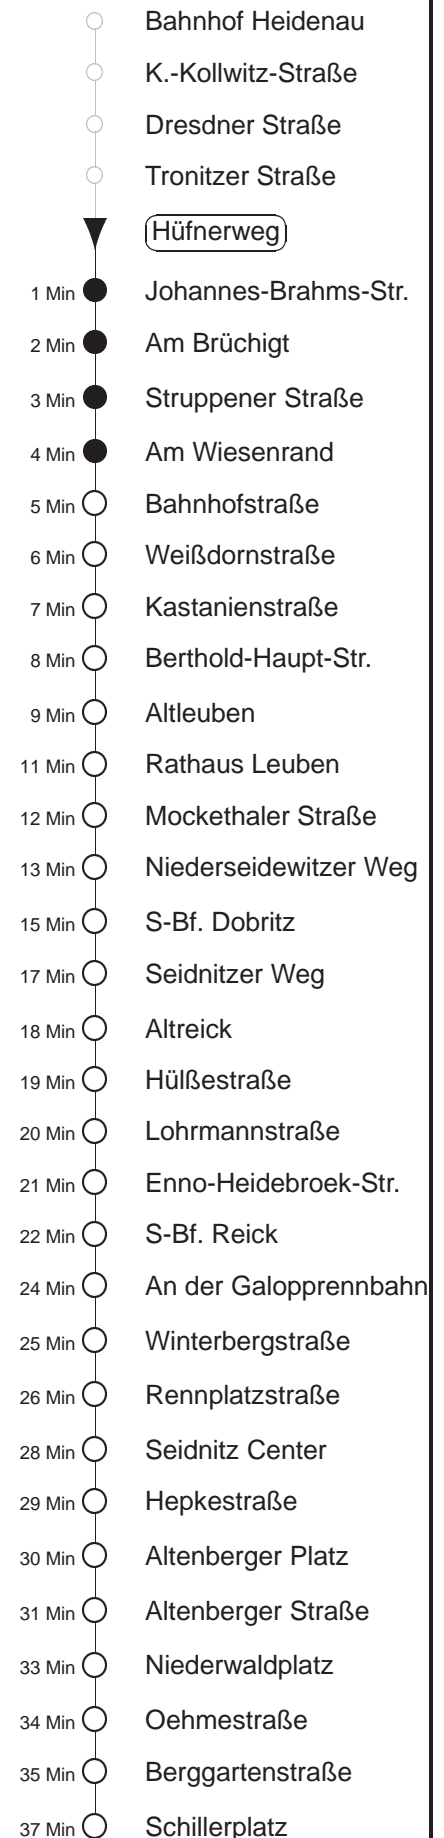

Richtung: **Blasewitz**

Haltestelle: **Hüfnerweg**

Stunden	Minuten			
<b>MONTAG bis FREITAG</b>				
4	10TA	20	50	
5	10	28	51	
6	10	33	59	
7	20	40		
8.....14	00	20	40	
15.....17	01	21	41	
18	01	21	41	55
19.....20	27	57		
21	29▶A	59▶A		
22	33▶A			
23	03▶A	32▶A		
0	02▶A	33A		
1	03A	40T◊A	43T▽A	
2.....3	10TA	40T◊A	43T▽A	
<b>SONNABEND</b>				
4	10TA	40TA		
5	05	35		
6.....7	02▶A	32▶A		
8	01▶A	28	56	
9	10	26	56	
10.....16	25	55		
17	25	57		
18.....20	27	57		
21	29▶A	59▶A		
22	33▶A			
23	03▶A	32▶A		
0	02▶A	33A		
1	03A	40TA		
2.....3	10TA	40TA		
<b>SONN- und FEIERTAG</b>				
4	10TA	40TA		
5	05	35		
6.....7	02▶A	32▶A		
8	02▶A	31▶A	44A	59
9.....20	27	57		
21	29▶A	59▶A		
22	33▶A			
23	02▶A	32▶A		
0	02▶A	33A		
1	03A	43TA		
2.....3	10TA	43TA		

T = Taxi; nur auf Bestellung spätestens 20 min. vor Abfahrt, Tel. 0351/8571111  
 A = bis Altleuben  
 ▽ = verkehrt nur Montag bis Donnerstag  
 ▶ = An Hst. B.-Haupt-Str. besteht Umsteigemöglichkeit zur Linie 65 Richtung Blasewitz  
 ◊ = verkehrt nur in den Nächten vor Samstag, vor Sonntag und vor Feiertag