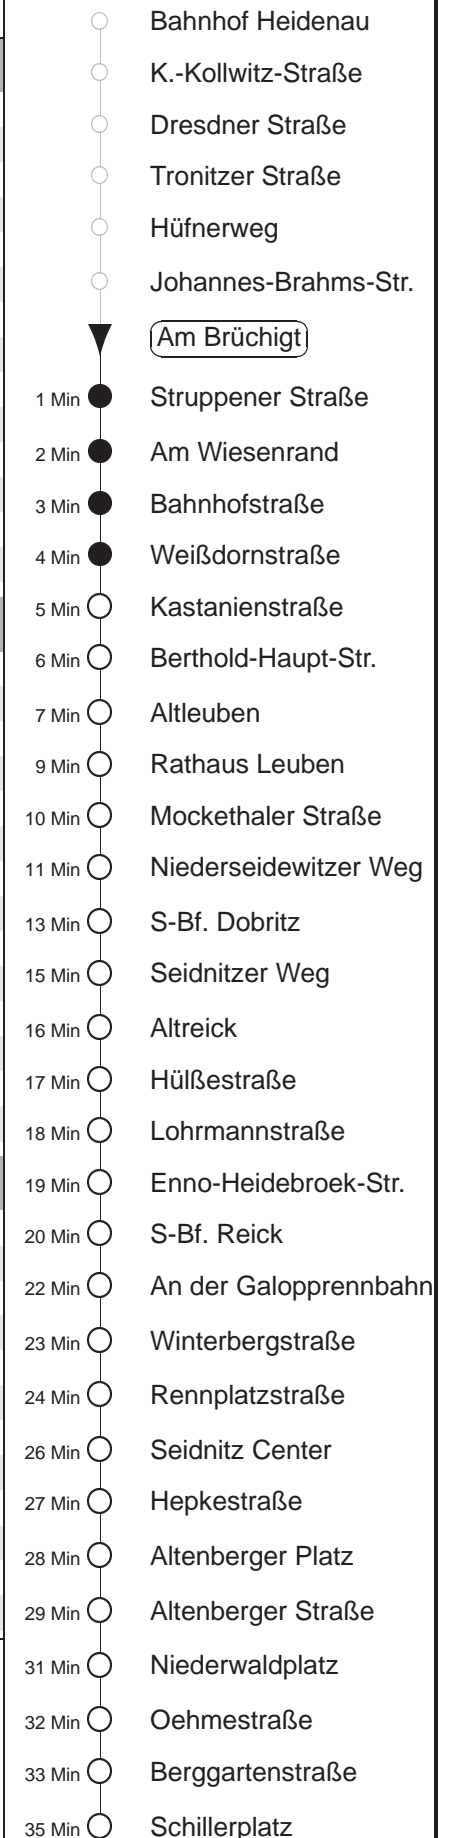

Richtung: **Blasewitz**

Haltestelle: **Am Brüchigt**

Stunden	Minuten		
MONTAG bis FREITAG			
4	11TA	21	51
5	11	29	52
6	12	35	
7	01	22	42
8.....14	02	22	42
15.....17	03	23	43
18	03	23	43
19.....20	28	58	57
21	30▶A		
22	00▶A	34▶A	
23	04▶A	33▶A	
0	03▶A	34A	
1	04A	41T◊A	44T▽A
2.....3	11TA	41T◊A	44T▽A
SONNABEND			
4	11TA	41TA	
5	06	36	
6.....7	03▶A	33▶A	
8	02▶A	29	57
9	11	28	58
10.....16	27	57	
17	27	58	
18.....20	28	58	
21	30▶A		
22	00▶A	34▶A	
23	04▶A	33▶A	
0	03▶A	34A	
1	04A	41TA	
2.....3	11TA	41TA	
SONN- und FEIERTAG			
4	11TA	41TA	
5	06	36	
6.....7	03▶A	33▶A	
8	03▶A	32▶A	45A
9	00	28	58
10.....20	28	58	
21	30▶A		
22	00▶A	34▶A	
23	03▶A	33▶A	
0	03▶A	34A	
1	04A	44TA	
2.....3	11TA	44TA	

T = Taxi; nur auf Bestellung spätestens 20 min. vor Abfahrt, Tel. 0351/8571111
 A = bis Altleuben
 ▽ = verkehrt nur Montag bis Donnerstag
 ▶ = An Hst. B.-Haupt-Str. besteht Umsteigemöglichkeit zur Linie 65 Richtung Blasewitz
 ◊ = verkehrt nur in den Nächten vor Samstag, vor Sonntag und vor Feiertag