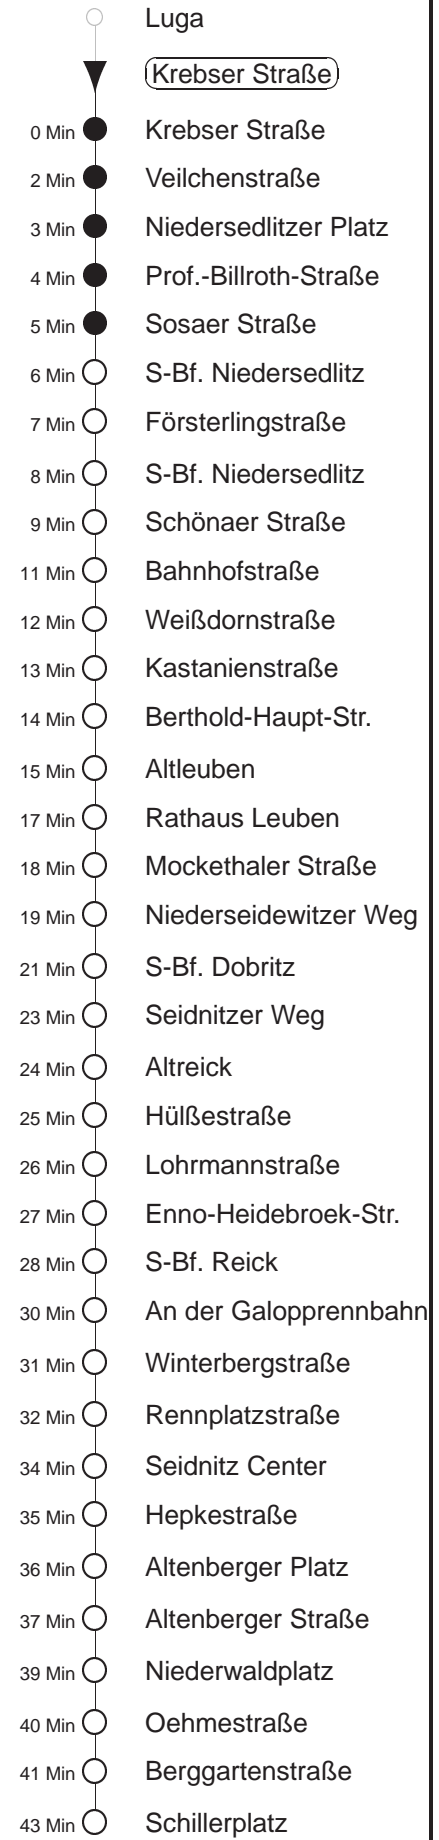

Richtung: Blasewitz		Haltestelle: Krebser Straße	
Stunden	Minuten		
MONTAG bis FREITAG			
4	07T	34T	
5	05▶A	33	
6.....8	04	34	
9.....18	05	35	
19.....20	07	37	
21	07	28	
22	00	32	
23	02	32	
0	02	29A	59A
1	37T◊	54T▽	
2	06T▽	07T◊	37T◊ 54T▽
3	06T▽	07T◊	26T▽ 37T◊
SONNABEND			
4	07T	37T	
5	00▶A	31▶A	
6	02	32	
7	02	32	58
8	20▶A	37	
9	11	36	
10	06	35	
11.....17	05	35	
18.....20	07	37	
21	07	28	
22	00	32	
23	02	32	
0	02	29A	59A
1	37T		
2.....3	07T	37T	
SONN- und FEIERTAG			
4	07T	37T	
5	00▶A	31▶A	
6.....7	02	32	
8	02	29	
9	08	37	
10.....20	07	37	
21	05	28	
22	00	32	
23	02	32	
0	02	29A	59A
1	40T		
2.....3	07T	40T	

T = Taxi; nur auf Bestellung spätestens 20 min. vor Abfahrt, Tel. 0351/8571111
 A = bis Altleuben
 ▽ = verkehrt nur Montag bis Donnerstag
 ▶ = An Hst. B.-Haupt-Str. besteht Umsteigemöglichkeit zur Linie 65 Richtung Blasewitz
 ◊ = verkehrt nur in den Nächten vor Samstag, vor Sonntag und vor Feiertag