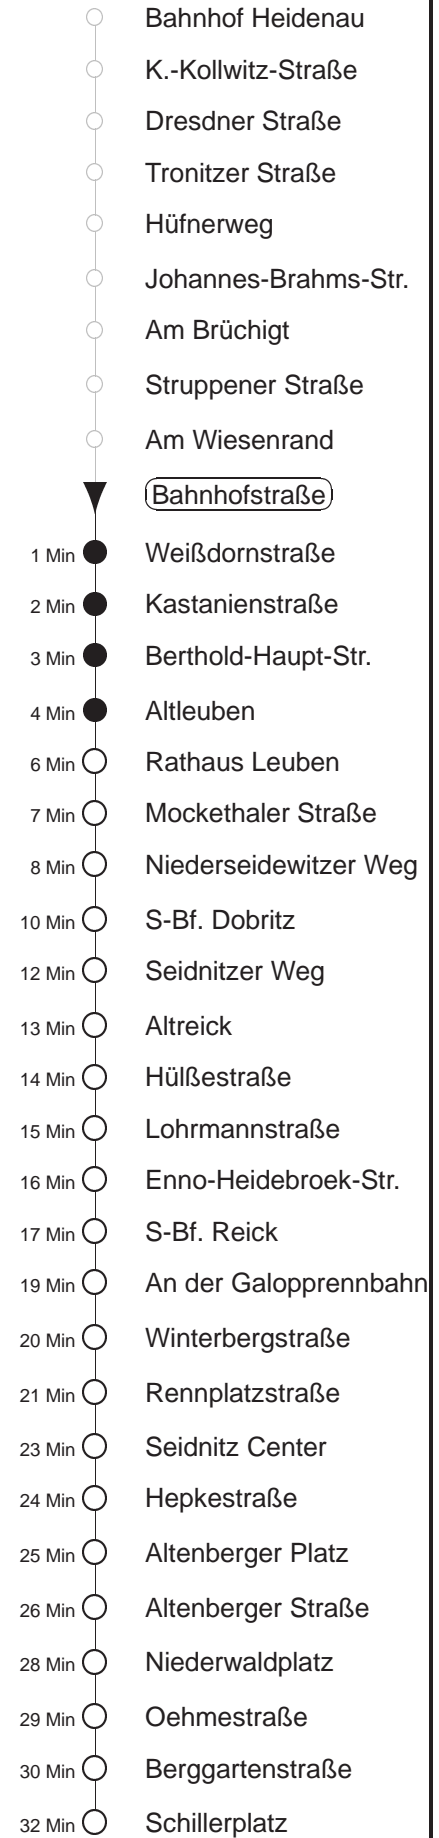

Richtung: Blasewitz		Haltestelle: Bahnhofstraße			
Stunden	Minuten				
MONTAG bis FREITAG					
4	13T	24	40T	54	
5	12▶A	14	32	42	57
6	15	30	45		
7.....8	00	15	30	45	
9.....18	01	16	31	46	
19	02	16	31	46	
20	01	16	31	46	
21	01	16	33▶A	37	
22	03▶A	09	37▶A	39	
23	07▶A	09	36▶A	39	
0	06▶A	09	36A		
1	06A	43T◇	43T◇A		
2	00T▽	12T▽	13T◇	13T◇A	43T◇ 43T◇A
3	00T▽	12T▽	13T◇	13T◇A	32T▽ 43T◇
SONNABEND					
4	13T	43T	43TA		
5	07▶A	09	38▶A	39	
6.....7	06▶A	09	36▶A	39	
8	05▶A	07	29▶A	32	46
9	00	14	22	31	46
10	01	16	30	45	
11.....17	00	15	30	45	
18.....20	01	16	31	46	
21	01	16	33▶A	37	
22	03▶A	09	37▶A	39	
23	07▶A	09	36▶A	39	
0	06▶A	09	36A		
1	06A	43T	43TA		
2.....3	13T	13TA	43T	43TA	
SONN- und FEIERTAG					
4	13T	43T			
5	07▶A	09	38▶A	39	
6.....7	06▶A	09	36▶A	39	
8	06▶A	09	35▶A	38	48A
9	03	17	31	46	
10.....20	01	16	31	46	
21	01	14	33▶A	37	
22	03▶A	09	37▶A	39	
23	06▶A	09	36▶A	39	
0	06▶A	09	36A		
1	06A	46T			
2.....3	13T	46T			

T = Taxi; nur auf Bestellung spätestens 20 min. vor Abfahrt, Tel. 0351/8571111
 A = bis Altleuben
 ▽ = verkehrt nur Montag bis Donnerstag
 ▶ = An Hst. B.-Haupt-Str. besteht Umsteigemöglichkeit zur Linie 65 Richtung Blasewitz
 ◇ = verkehrt nur in den Nächten vor Samstag, vor Sonntag und vor Feiertag