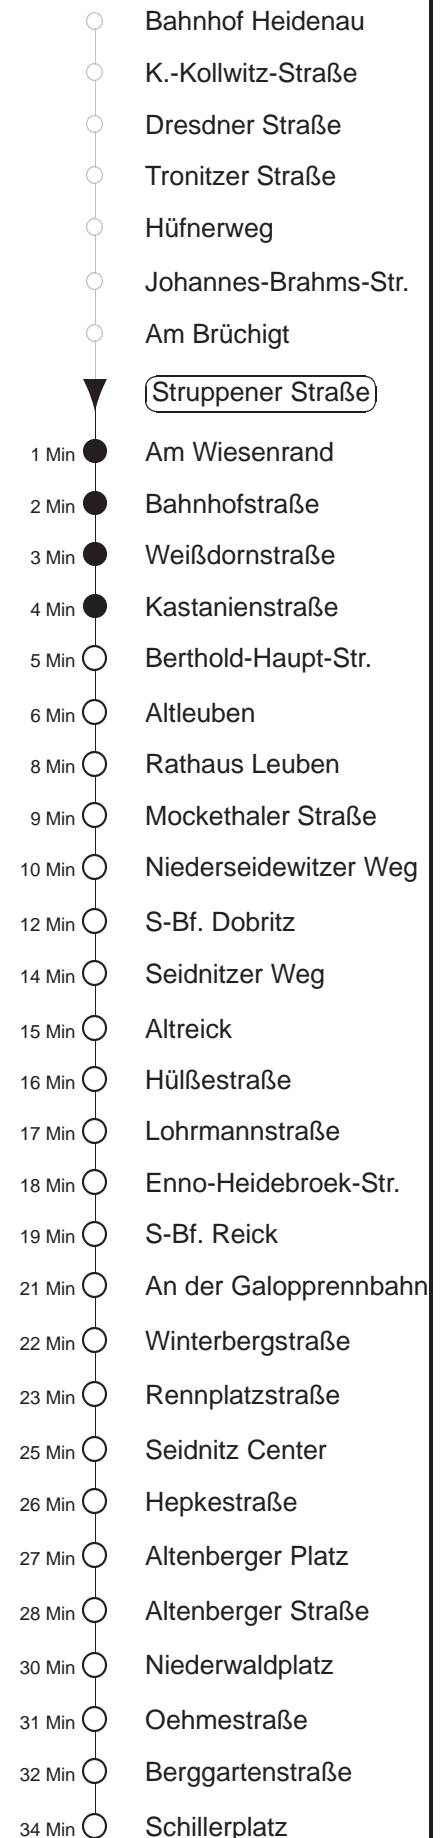

Richtung: **Blasewitz**

Haltestelle: **Struppener Straße**

Stunden	Minuten			
<b>MONTAG bis FREITAG</b>				
4	12TA	22	52	
5	12	30	55	
6.....7	28	58		
8	28	59		
9.....17	29	59		
18	29			
19	00	29	59	
20	29	59		
21	31▶A			
22	01▶A	35▶A		
23	05▶A	34▶A		
0	04▶A	35A		
1	05A	42T◊A	59T▽A	
2	11T▽A	12T◊A	42T◊A	59T▽A
3	11T▽A	12T◊A	31T▽A	42T◊A
<b>SONNABEND</b>				
4	12TA	42TA		
5	07	37		
6.....7	04▶A	34▶A		
8	03▶A	30	58	
9	12	29	59	
10.....16	28	58		
17	28	59		
18.....20	29	59		
21	31▶A			
22	01▶A	35▶A		
23	05▶A	34▶A		
0	04▶A	35A		
1	05A	42TA		
2.....3	12TA	42TA		
<b>SONN- und FEIERTAG</b>				
4	12TA	42TA		
5	07	37		
6.....7	04▶A	34▶A		
8	04▶A	33▶A	46A	
9	01	29	59	
10.....20	29	59		
21	31▶A			
22	01▶A	35▶A		
23	04▶A	34▶A		
0	04▶A	35A		
1	05A	45TA		
2.....3	12TA	45TA		

T = Taxi; nur auf Bestellung spätestens 20 min. vor Abfahrt, Tel. 0351/8571111  
 A = bis Altleuben  
 ▽ = verkehrt nur Montag bis Donnerstag  
 ▶ = An Hst. B.-Haupt-Str. besteht Umsteigemöglichkeit zur Linie 65 Richtung Blasewitz  
 ◊ = verkehrt nur in den Nächten vor Samstag, vor Sonntag und vor Feiertag