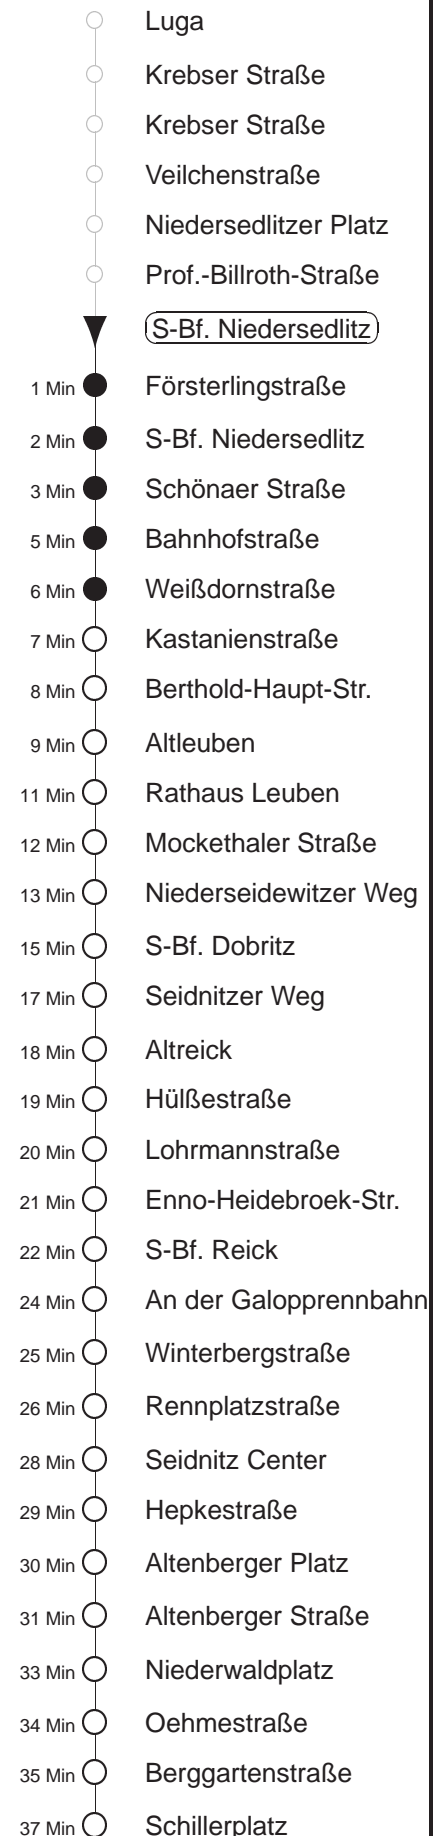

Richtung: **Blasewitz**

Haltestelle: **S-Bf. Niedersedlitz**

Stunden	Minuten			
MONTAG bis FREITAG				
3	50TA			
4	10TA			
5	09▶A	38		
6	00	26	50	
7.....17	11	31	51	
18	11	31	46A	
19.....20	12	42		
21	12	33		
22	04	34▶A		
23	04▶A	33▶A		
0	03▶A	33A		
1	03A	42T◊A	50T▽A	
2	10T▽A	12T◊A	42T◊A	50T▽A
3	10T▽A	12T◊A	42T◊A	
SONNABEND				
4	12TA	42TA		
5	04▶A	35▶A		
6.....7	03▶A	33▶A		
8	03▶A	42		
9	12	42		
10	12	41		
11.....17	11	41		
18.....20	12	42		
21	12	33		
22	04	34▶A		
23	04▶A	33▶A		
0	03▶A	33A		
1	03A	42TA		
2.....3	12TA	42TA		
SONN- und FEIERTAG				
4	12TA	42TA		
5	04▶A	35▶A		
6.....8	03▶A	33▶A		
9	13	42		
10.....20	12	42		
21	10	33		
22	04	34▶A		
23	03▶A	33▶A		
0	03▶A	33A		
1	03A	50TA		
2	10TA	50TA		
3	10TA			

T = Taxi; nur auf Bestellung spätestens 20 min. vor Abfahrt, Tel. 0351/8571111
 A = bis Altleuben
 ▽ = verkehrt nur Montag bis Donnerstag
 ▶ = An Hst. B.-Haupt-Str. besteht Umsteigemöglichkeit zur Linie 65 Richtung Blasewitz
 ◊ = verkehrt nur in den Nächten vor Samstag, vor Sonntag und vor Feiertag