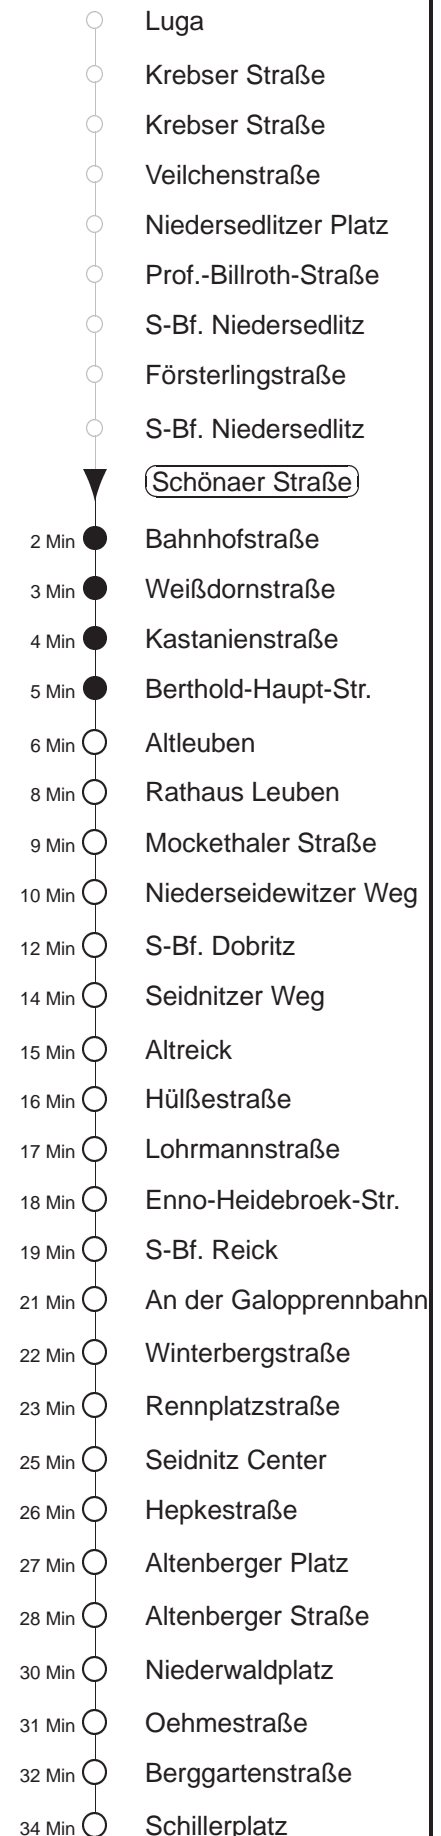

Richtung: **Blasewitz**

Haltestelle: **Schönaer Straße**

Stunden	Minuten					
<b>MONTAG bis FREITAG</b>						
3	51TA					
4	11TA					
5	11▶A	41				
6	03	21	29	45	53	
7.....17	14	34	54			
18	14	34	49A			
19.....20	15	45				
21	15	36				
22	08	36▶A				
23	06▶A	35▶A				
0	05▶A	35A				
1	05A	43T◊A	51T▽A			
2	11T▽A	13T◊A	43T◊A	51T▽A		
3	11T▽A	13T◊A	43T◊A			
<b>SONNABEND</b>						
4	13TA	43TA				
5	06▶A	37▶A				
6.....7	05▶A	35▶A				
8	05▶A	45				
9	15	45				
10	15	44				
11.....17	14	44				
18.....20	15	45				
21	15	36				
22	08	36▶A				
23	06▶A	35▶A				
0	05▶A	35A				
1	05A	43TA				
2.....3	13TA	43TA				
<b>SONN- und FEIERTAG</b>						
4	13TA	43TA				
5	06▶A	37▶A				
6.....8	05▶A	35▶A				
9	16	45				
10.....20	15	45				
21	13	36				
22	08	36▶A				
23	05▶A	35▶A				
0	05▶A	35A				
1	05A	51TA				
2	11TA	51TA				
3	11TA					

T = Taxi; nur auf Bestellung spätestens 20 min. vor Abfahrt, Tel. 0351/8571111  
 A = bis Altleuben  
 ▽ = verkehrt nur Montag bis Donnerstag  
 ▶ = An Hst. B.-Haupt-Str. besteht Umsteigemöglichkeit zur Linie 65 Richtung Blasewitz  
 ◊ = verkehrt nur in den Nächten vor Samstag, vor Sonntag und vor Feiertag